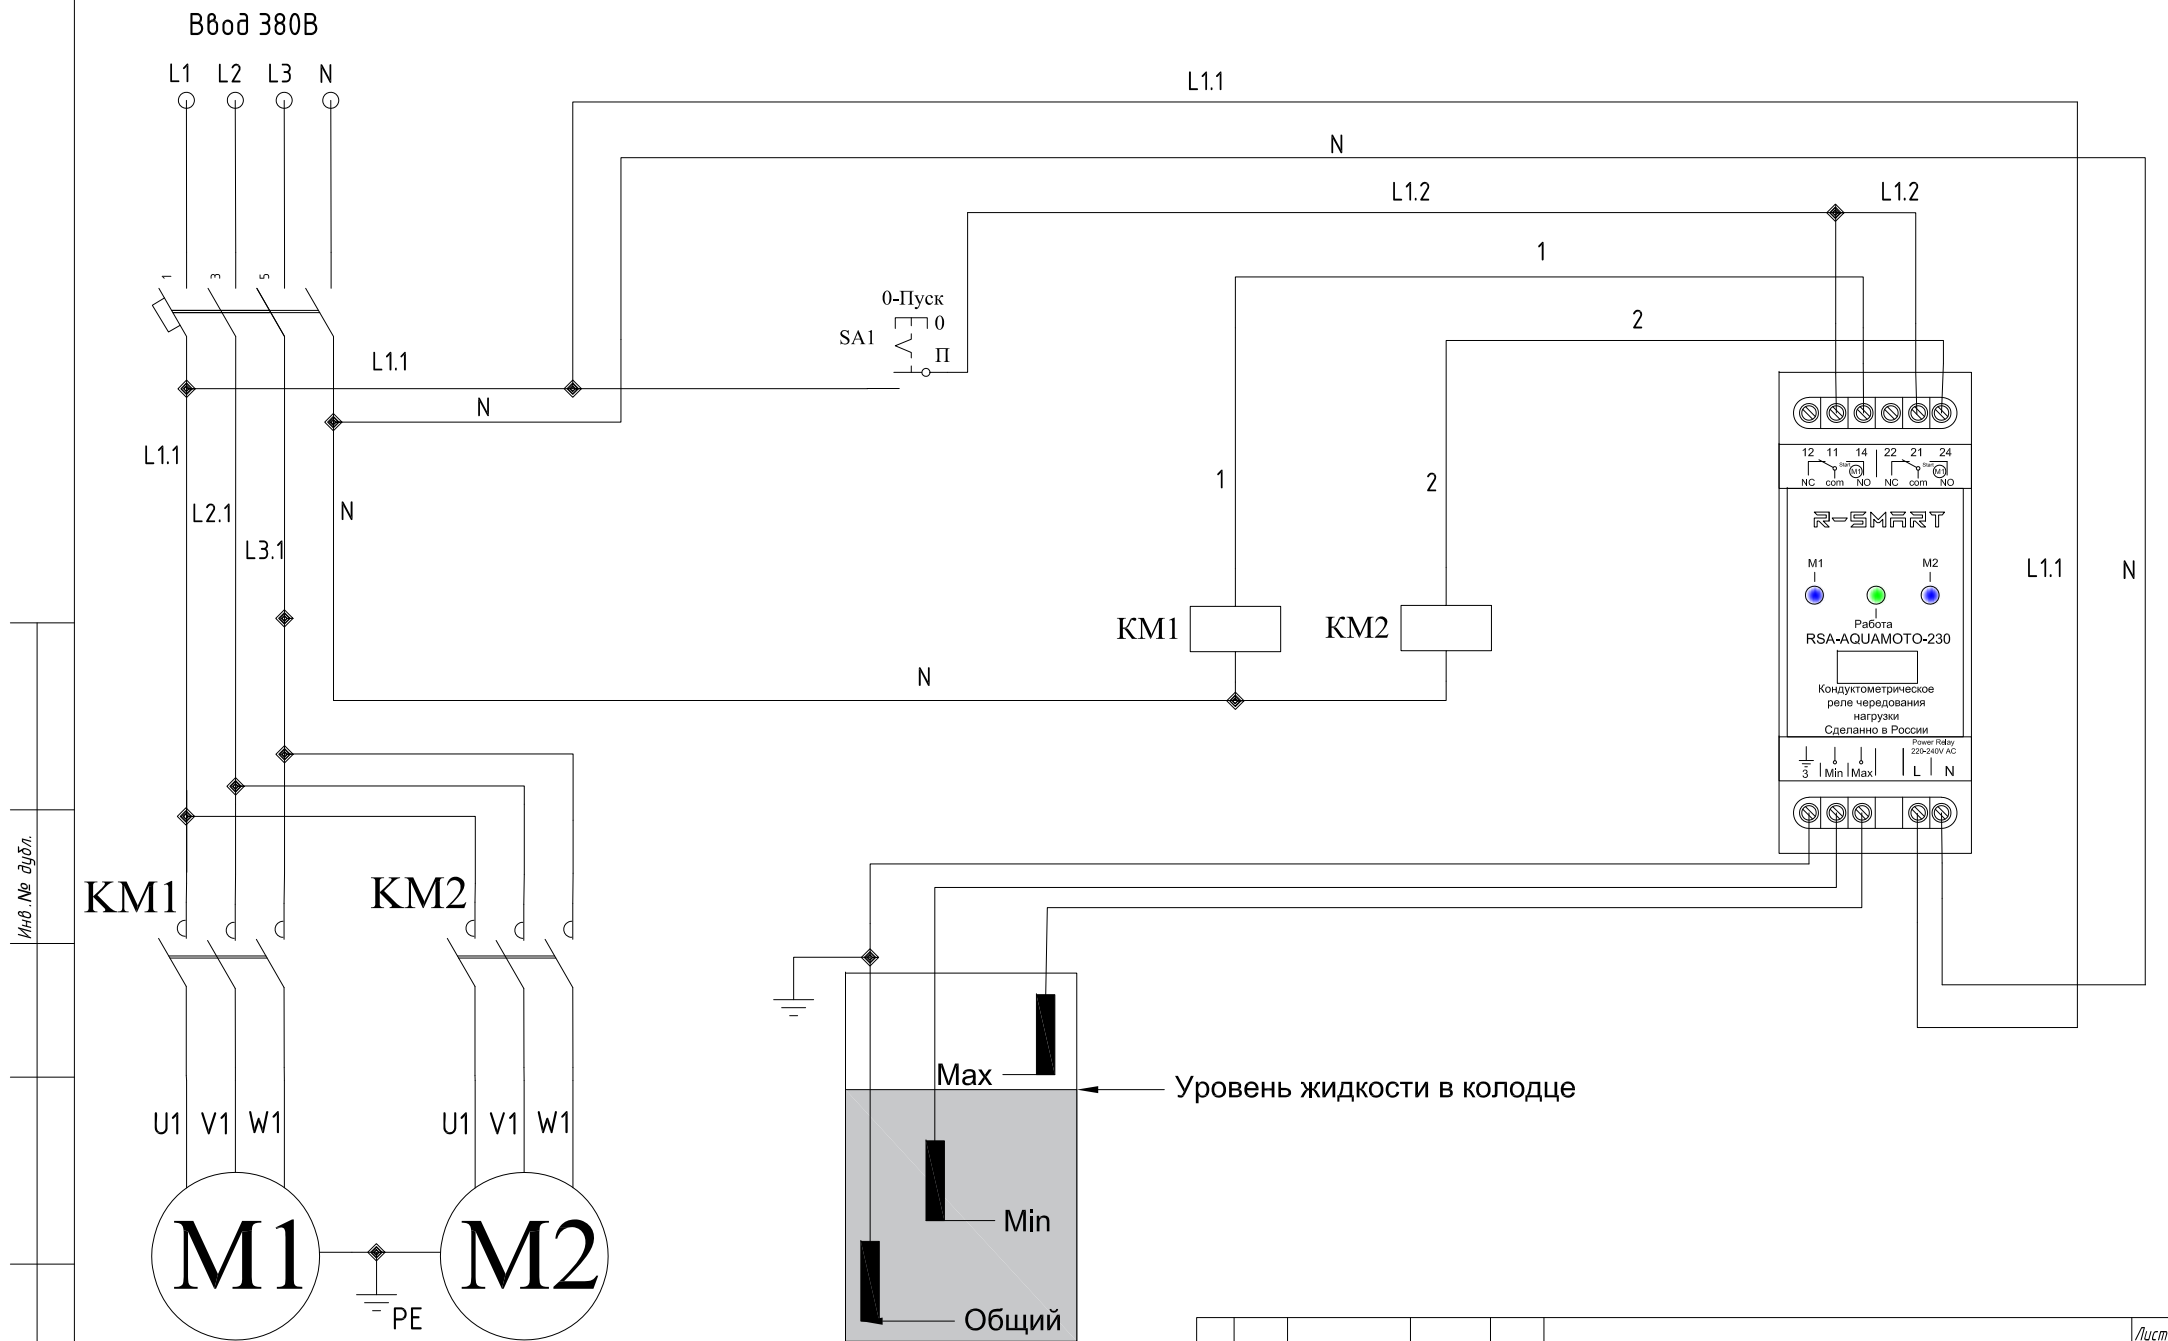

Пример использования реле RSA-AQUAMOTO-230

Изм.	Лист	№ докум.	Подп.	Дата

Чередование нагрузки

Лист