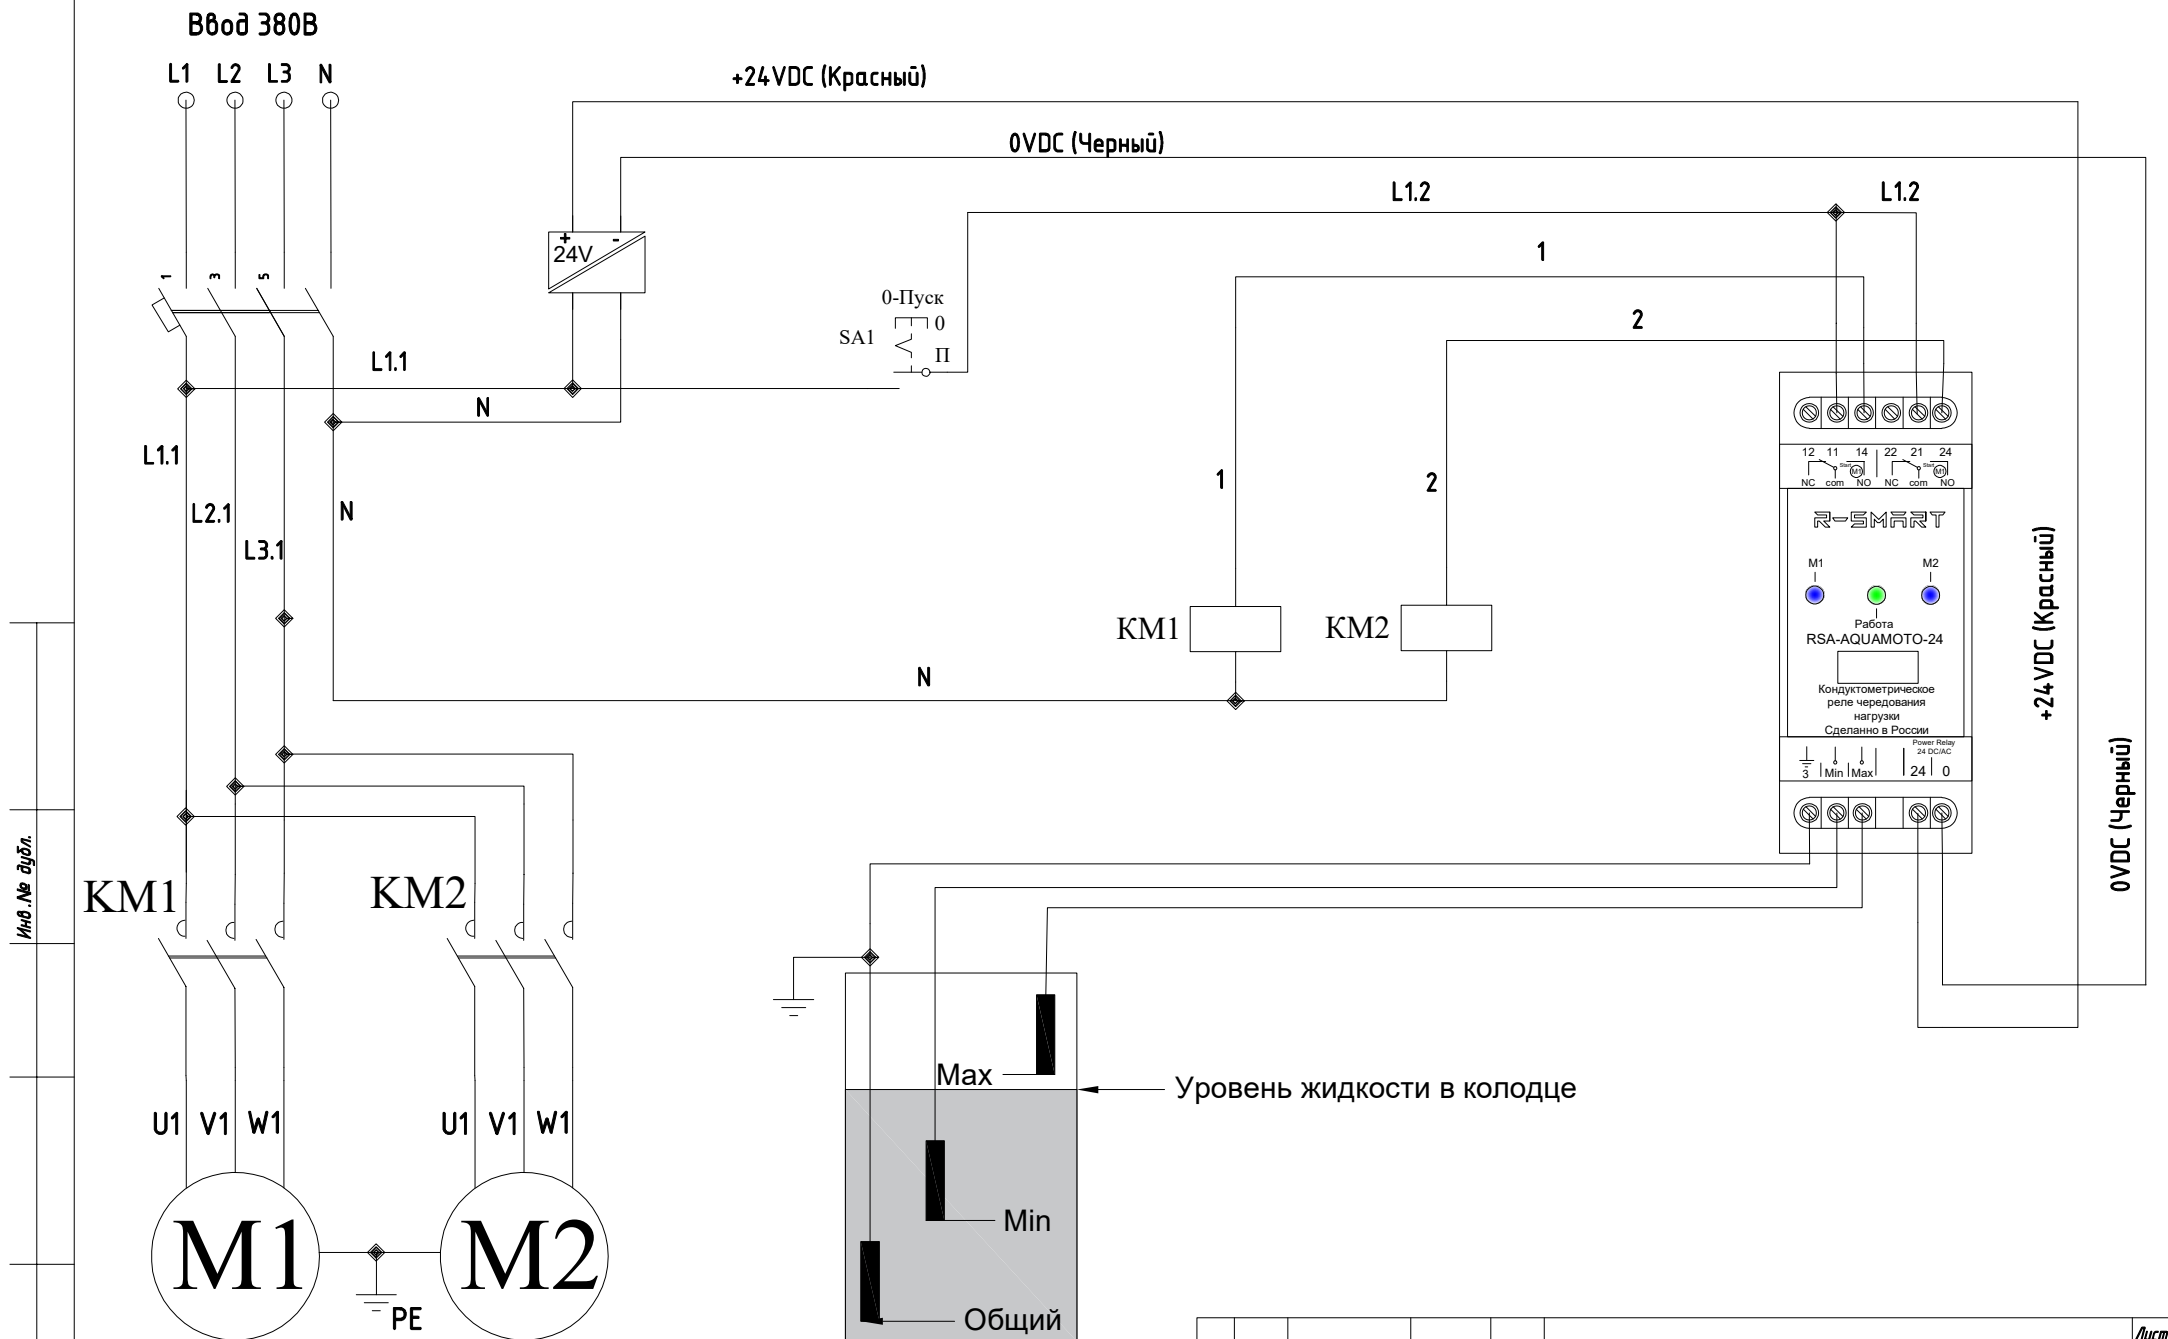

Пример использования реле RSA-AQUAMOTO-24

Инв. № дубл.

Изм.	Лист	№ докум.	Подп.	Дата

Чередование нагрузки

Лист