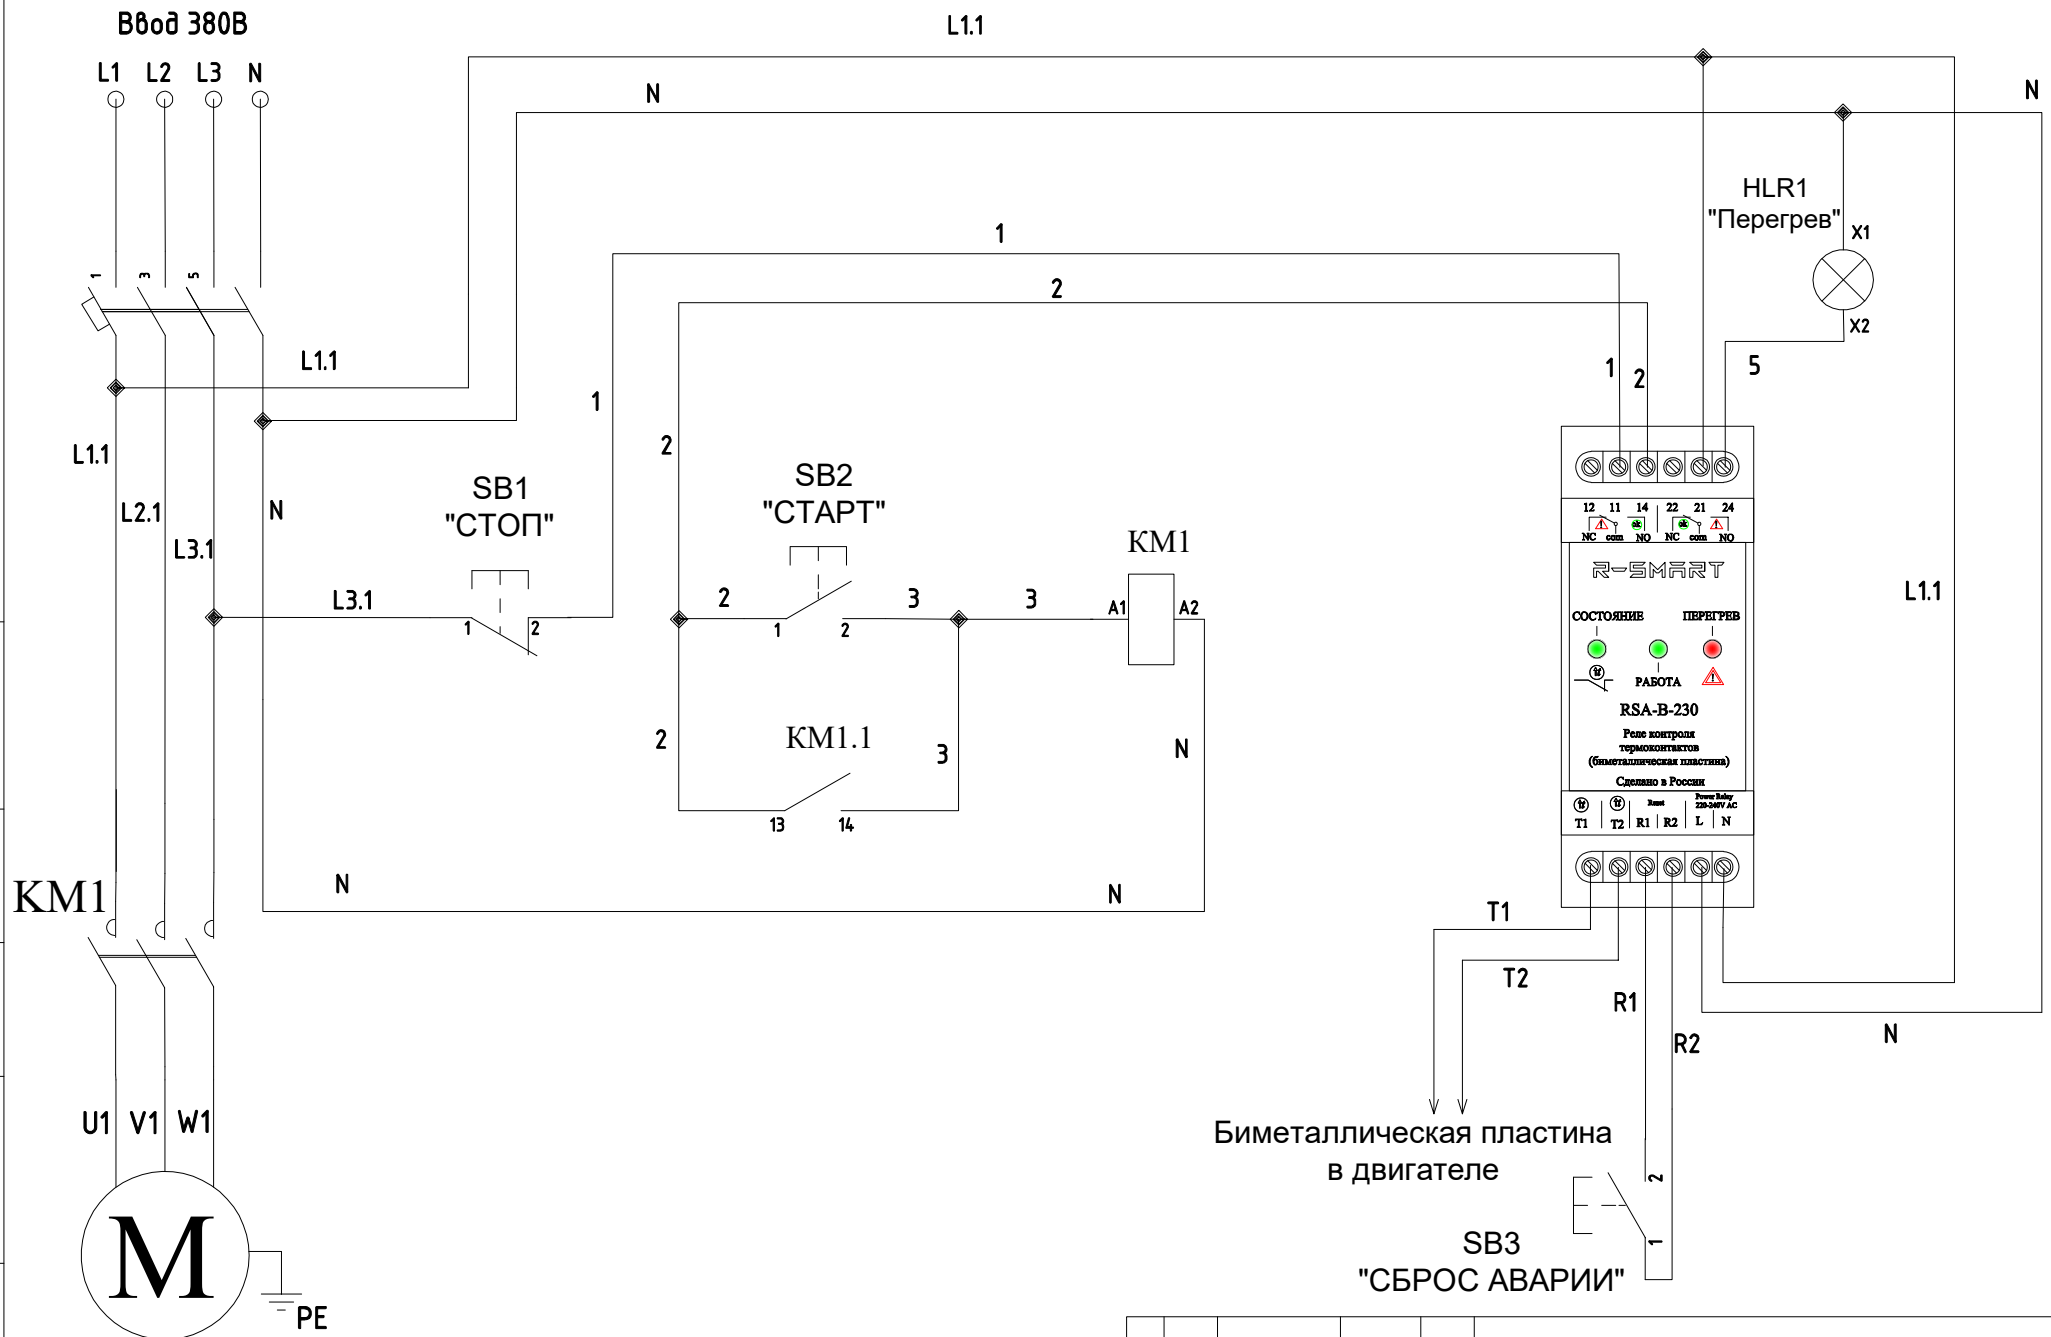

Пример использования реле RSA-B-230

Инв. № подл.	Подп. и дата
Взам. инв. №	Инв. № дубл.
Подп. и дата	
Инв. № подл.	

Изм. / лист	№ докум.	Подп.	Дата

Мониторинг перегрева двигателя