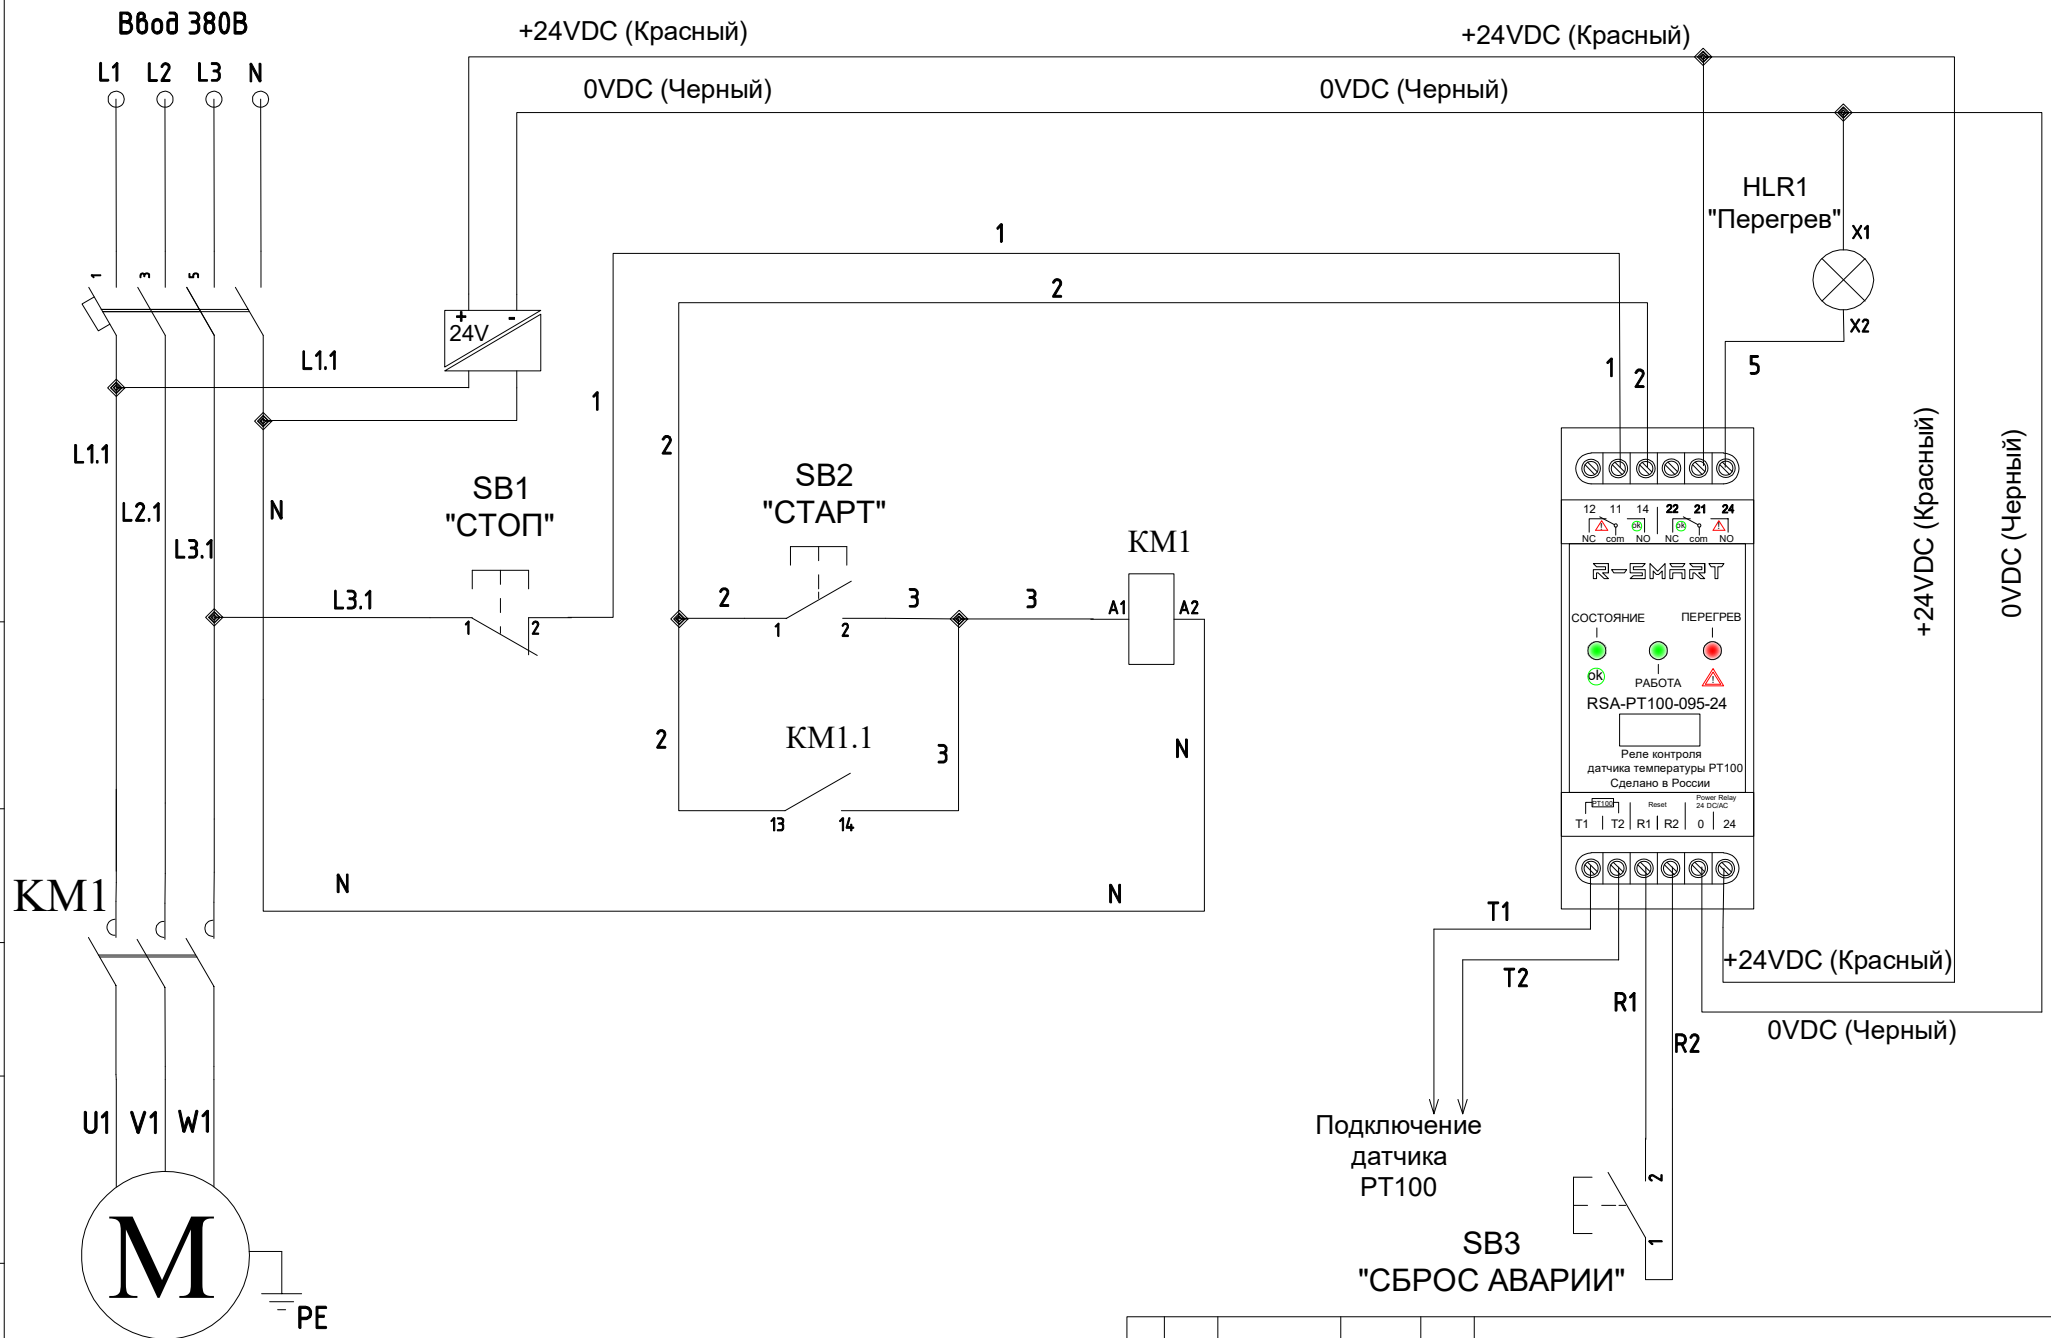

Пример использования реле РТ100 RSA-РТ100-095-24

Подп. и дата

Инв. № дубл.

Взам. инв. №

Подп. и дата

Инв. № подл.

Изм.	Лист	№ докум.	Подп.	Дата

Мониторинг перегрева двигателя