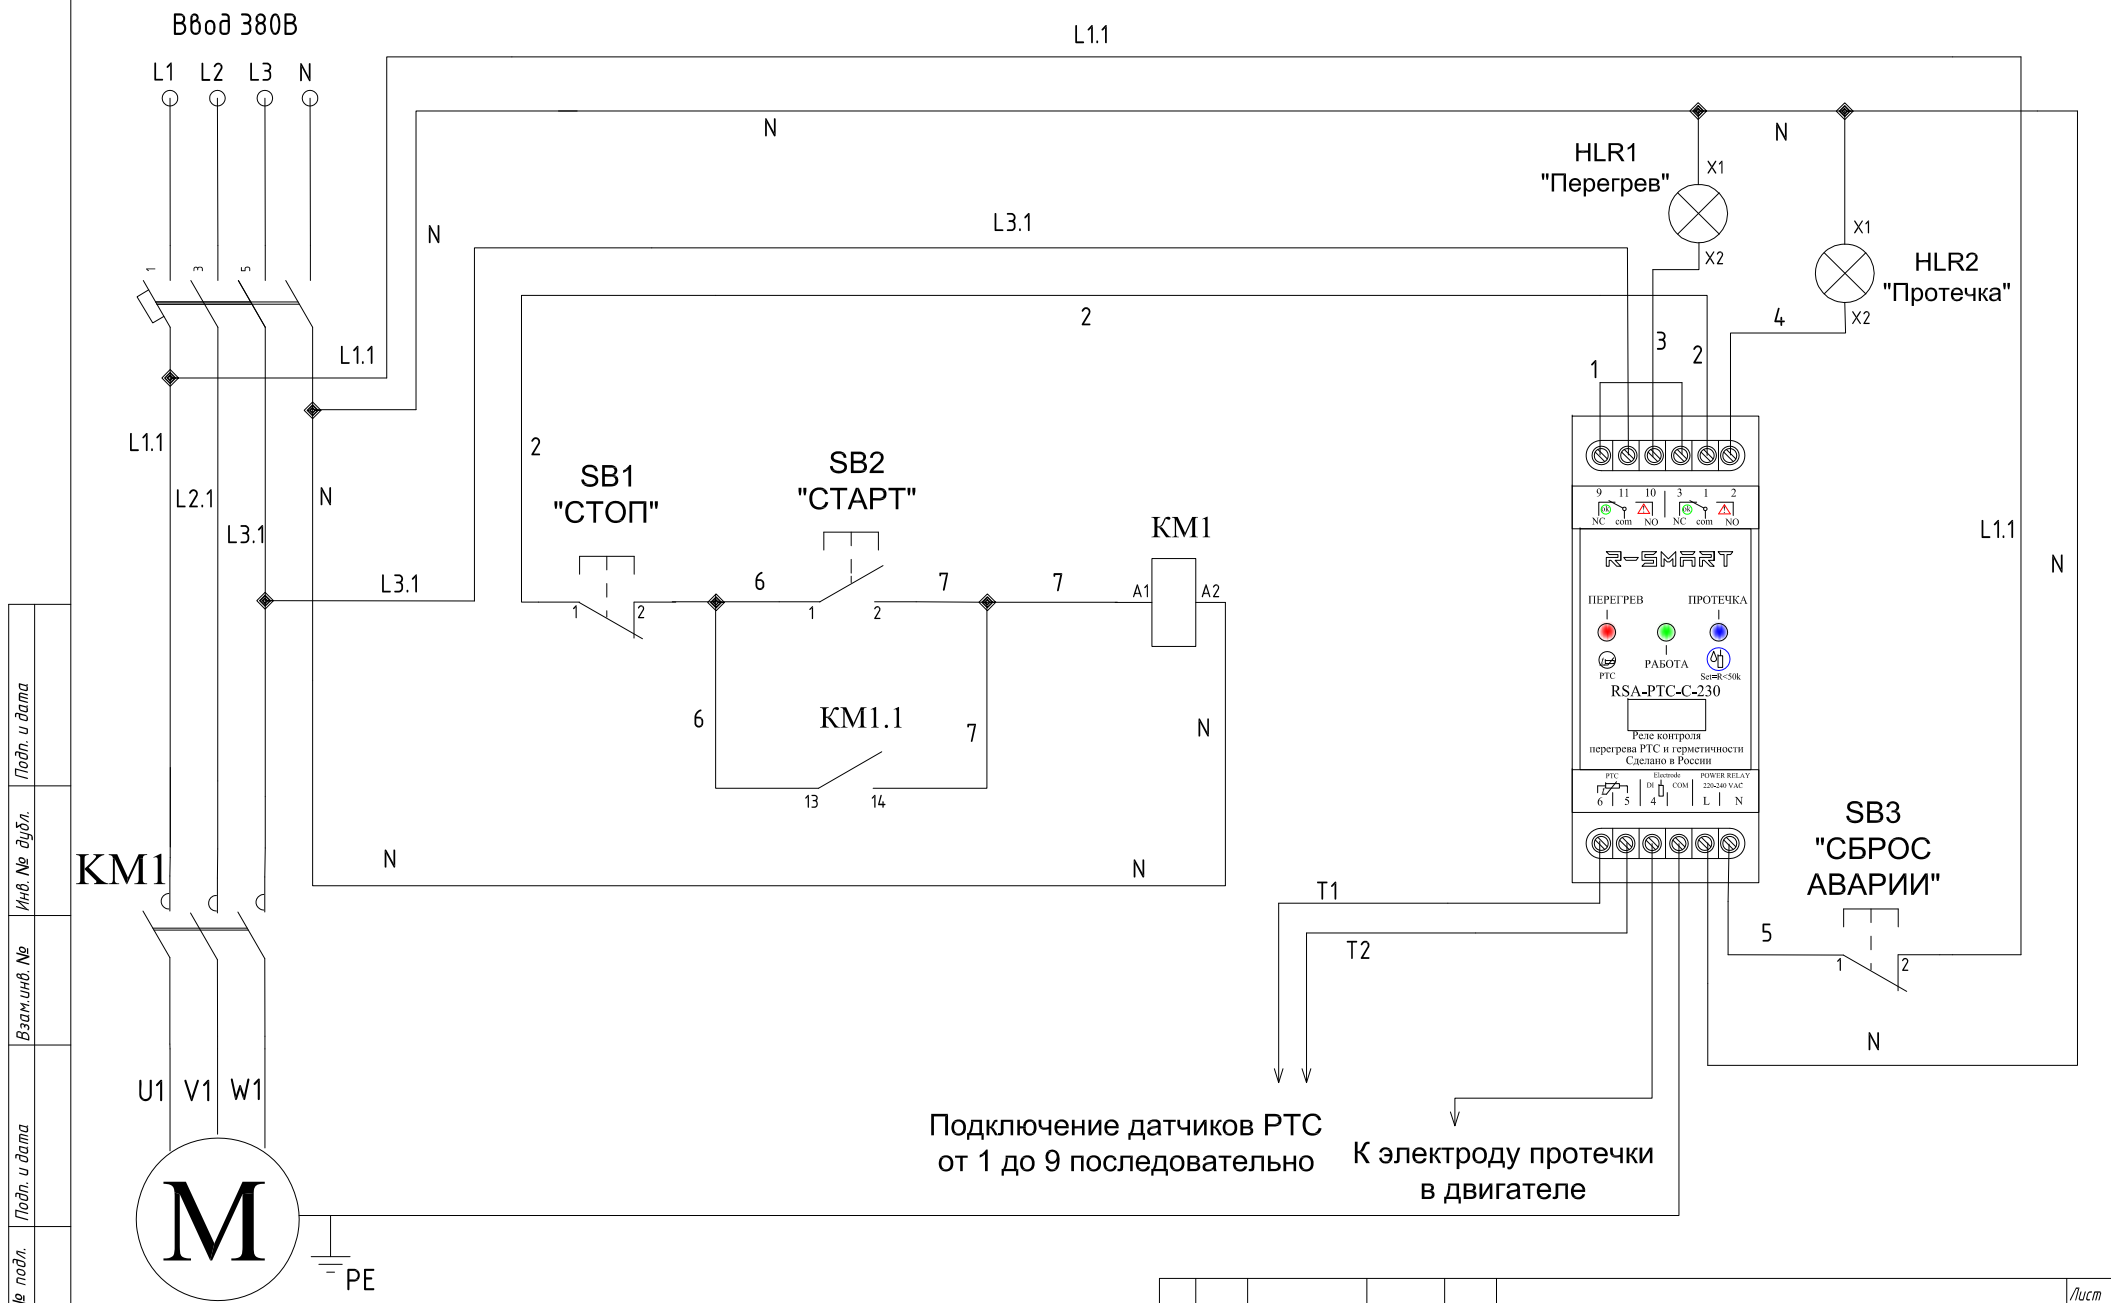

# Пример использования реле RSA-PTC-C-230

Инв. № подл. Подл. и дата  
Инв. № дубл. Инв. № дубл.  
Взам. инв. №  
Подл. и дата  
Инв. № подл.