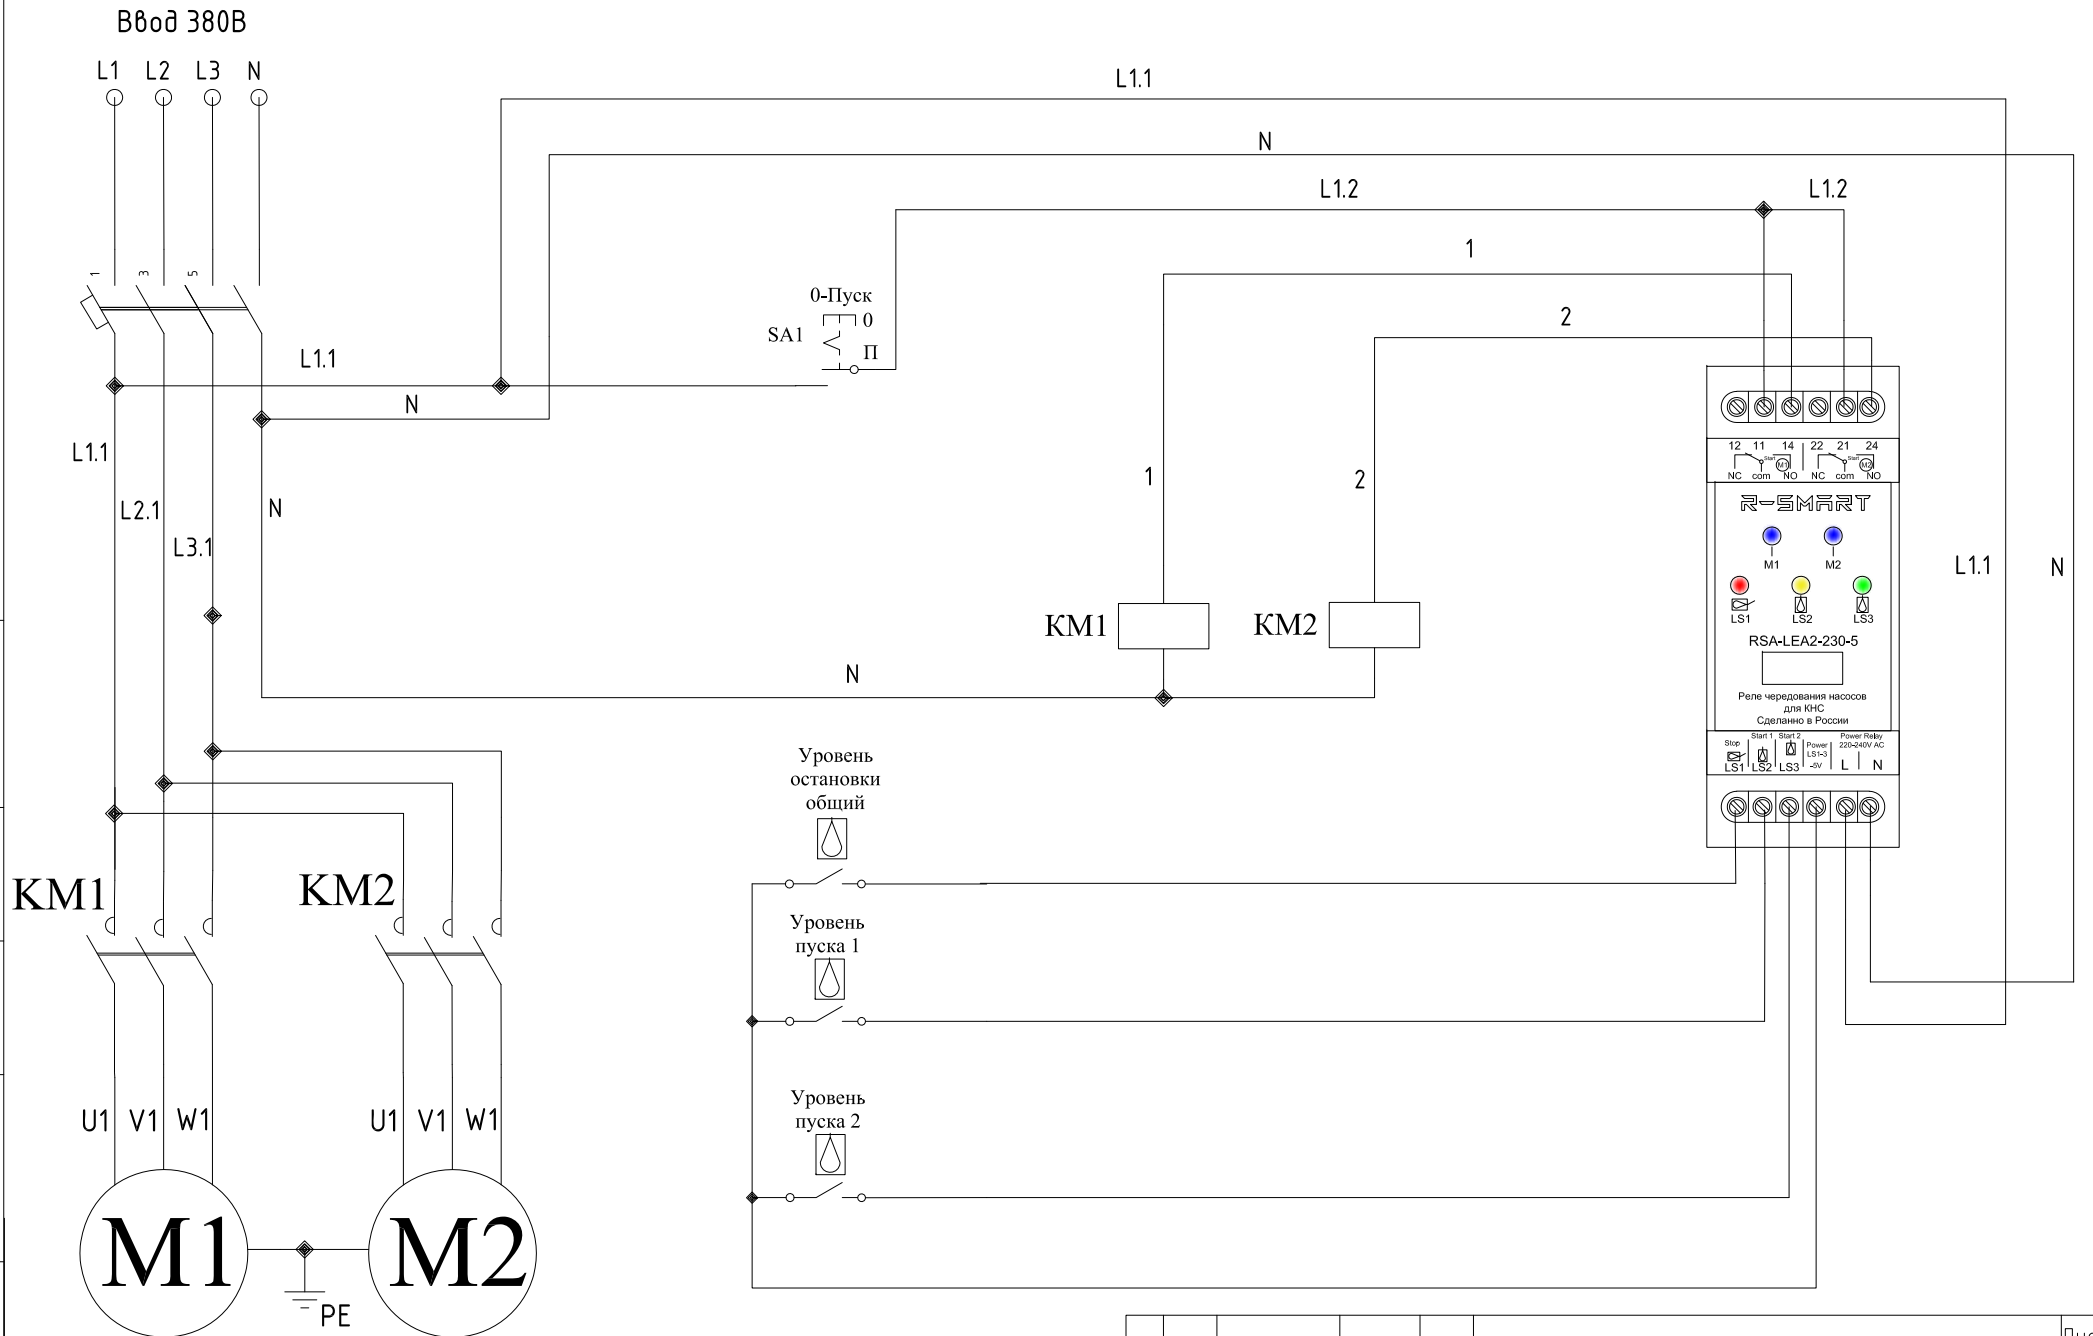

Пример использования реле RSA-LEA2-230-5

Изм. № подл.	Подп. и дата	Взам. инв. №	Изм. № дубл.	Подп. и дата

Изм.	Лист	№ докум	Подп	Дата

RSA-LEA2-220-РЕЛЕ ЧЕРЕДОВАНИЯ НАСОСОВ

Лист