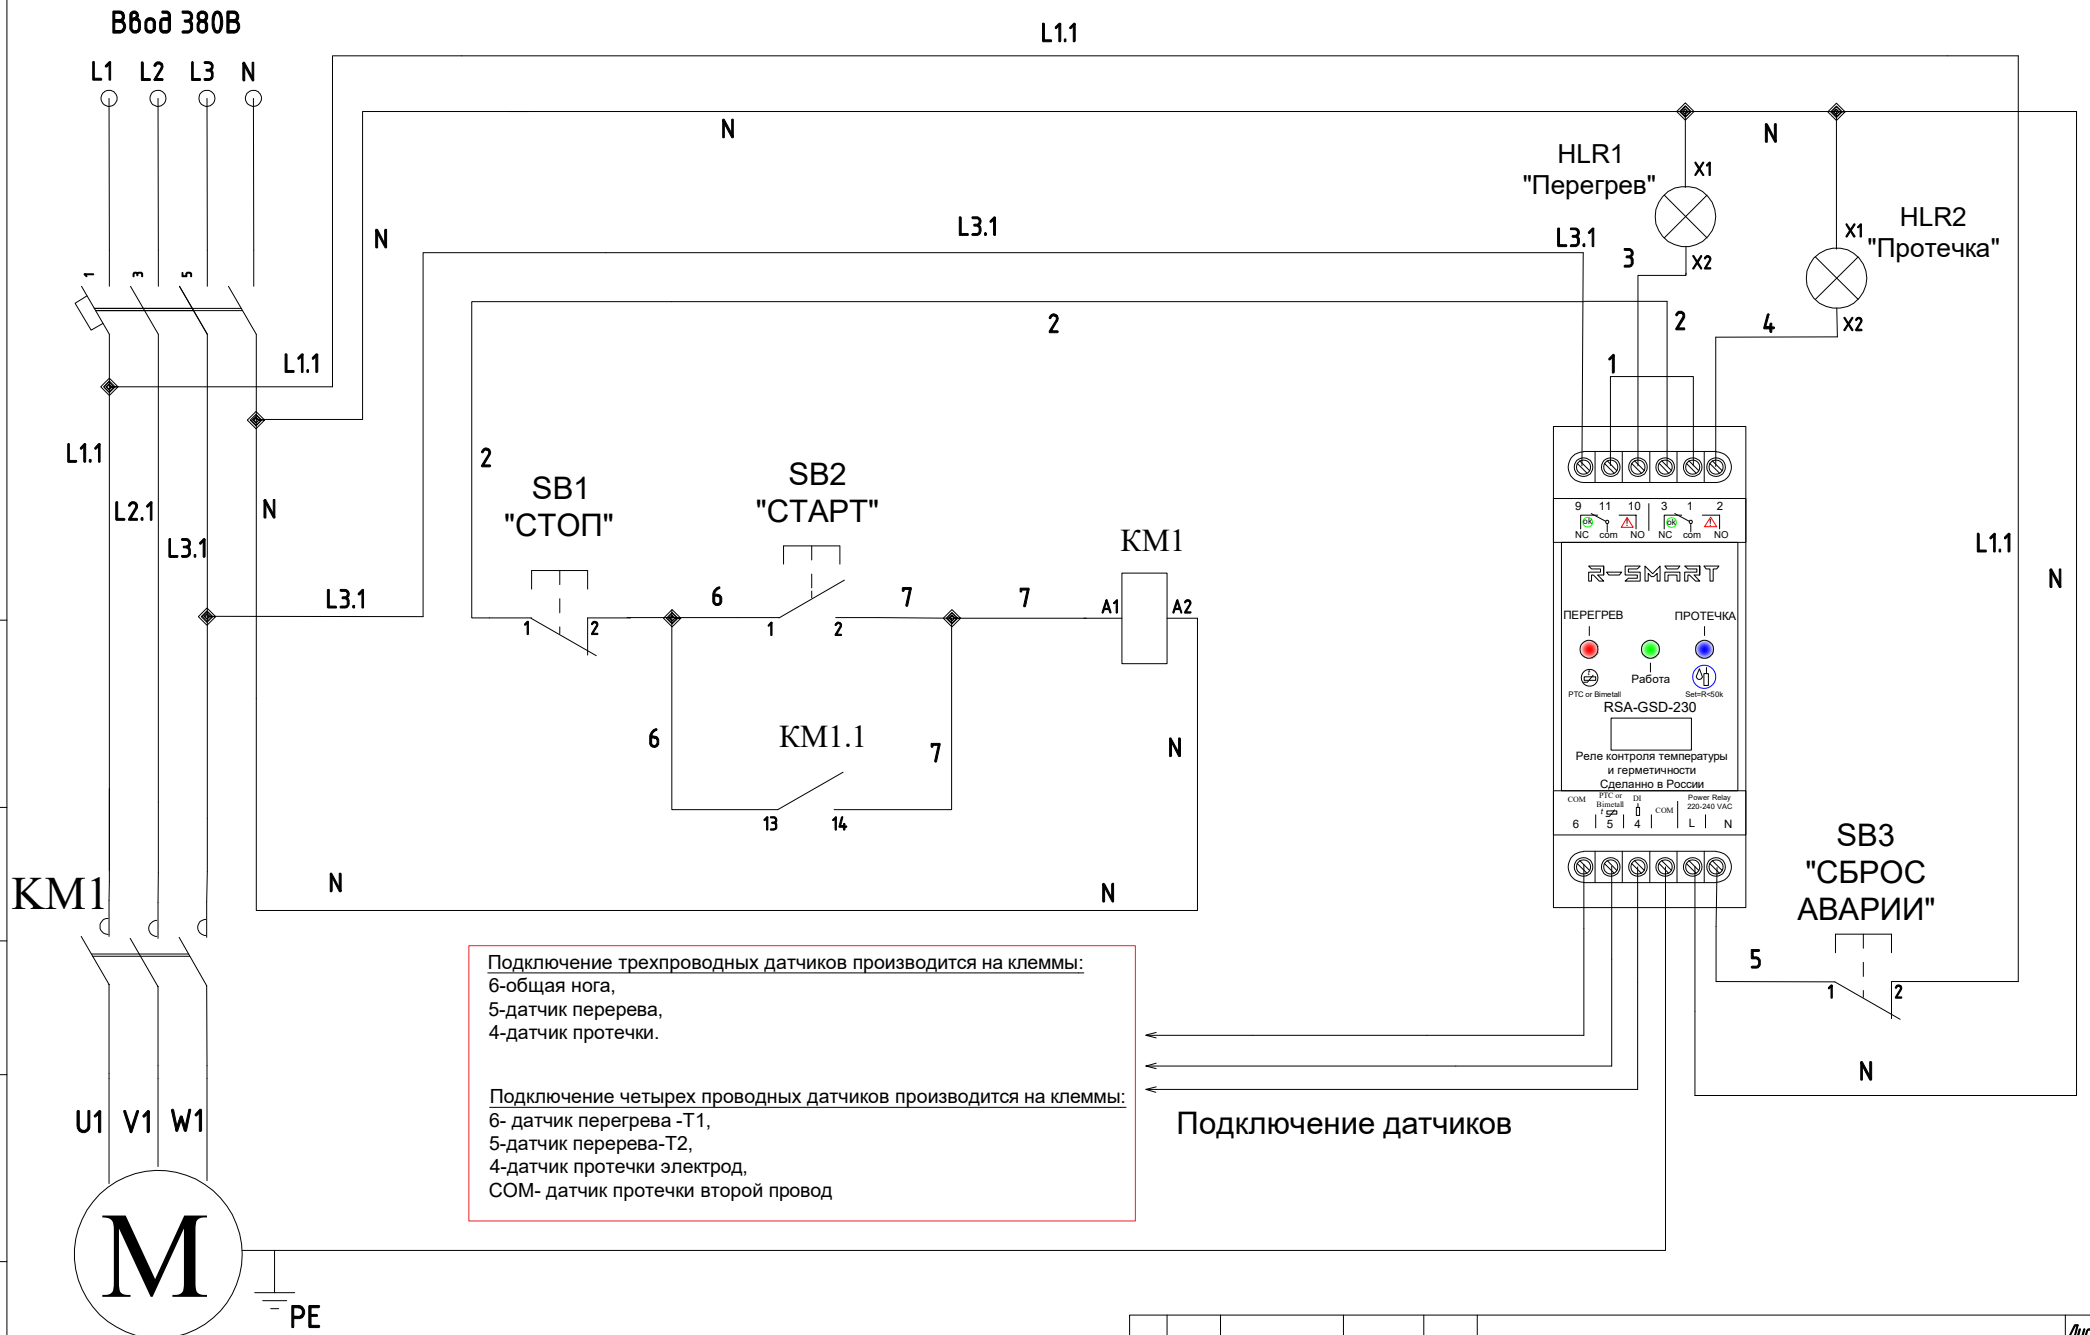

Пример использования реле RSA-GSD-230

Инд. № дубл. Подп. и дата
Взам инв. № Инв. № дубл. Подп. и дата
Инд. № подл. Подп. и дата