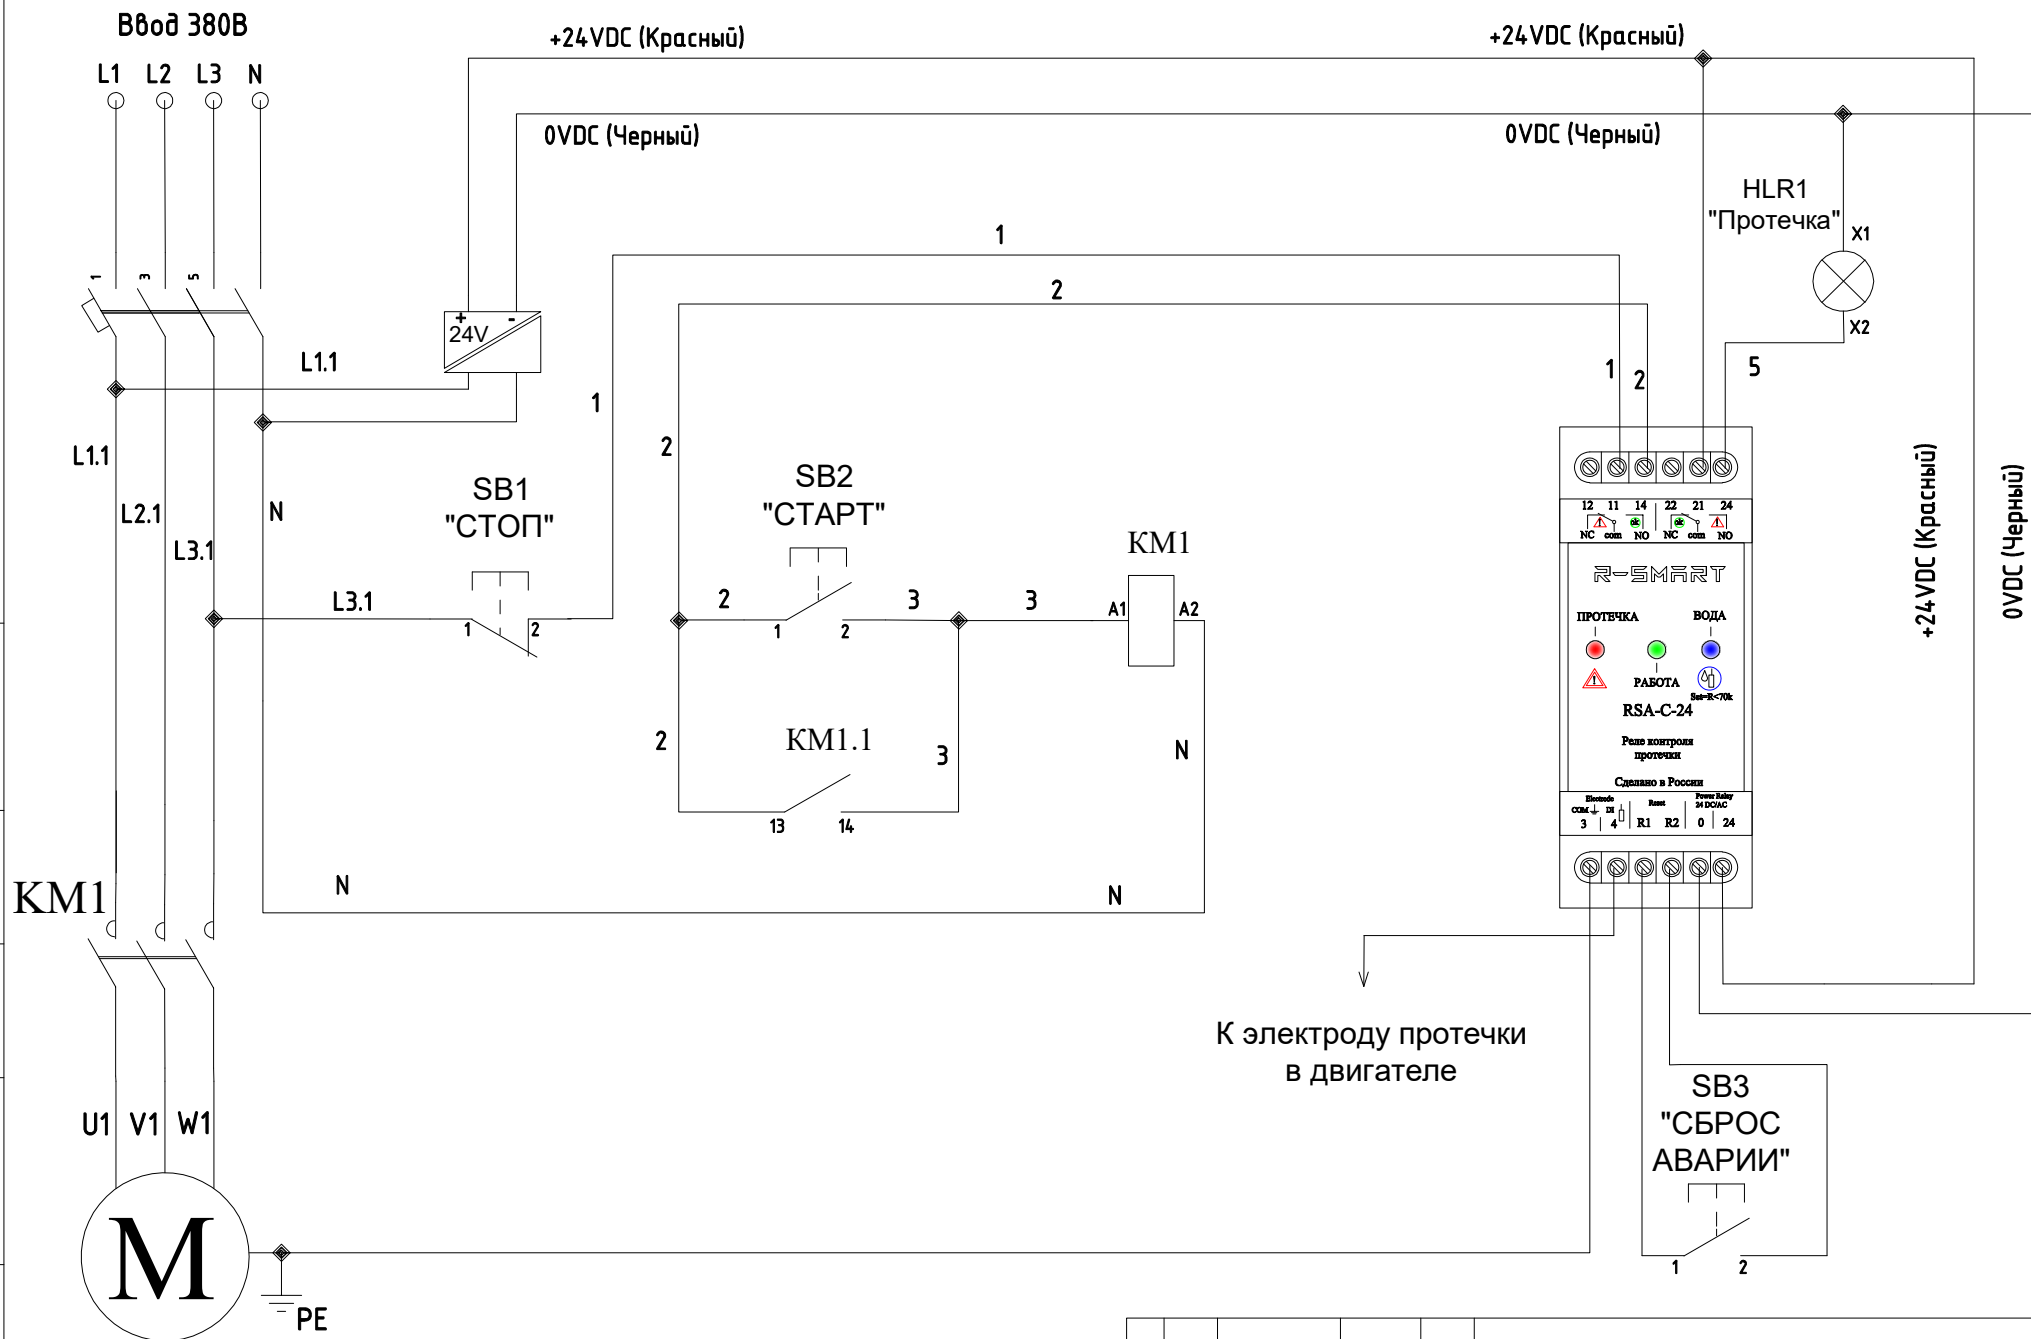

# Пример использования реле RSA-C-24

Подп. и дата

Инв. № дубл.

Взам. инв. №

Подп. и дата

Инв. № подл.

Изм.	Лист	№ докум.	Подп.	Дата

Мониторинг протечки двигателя