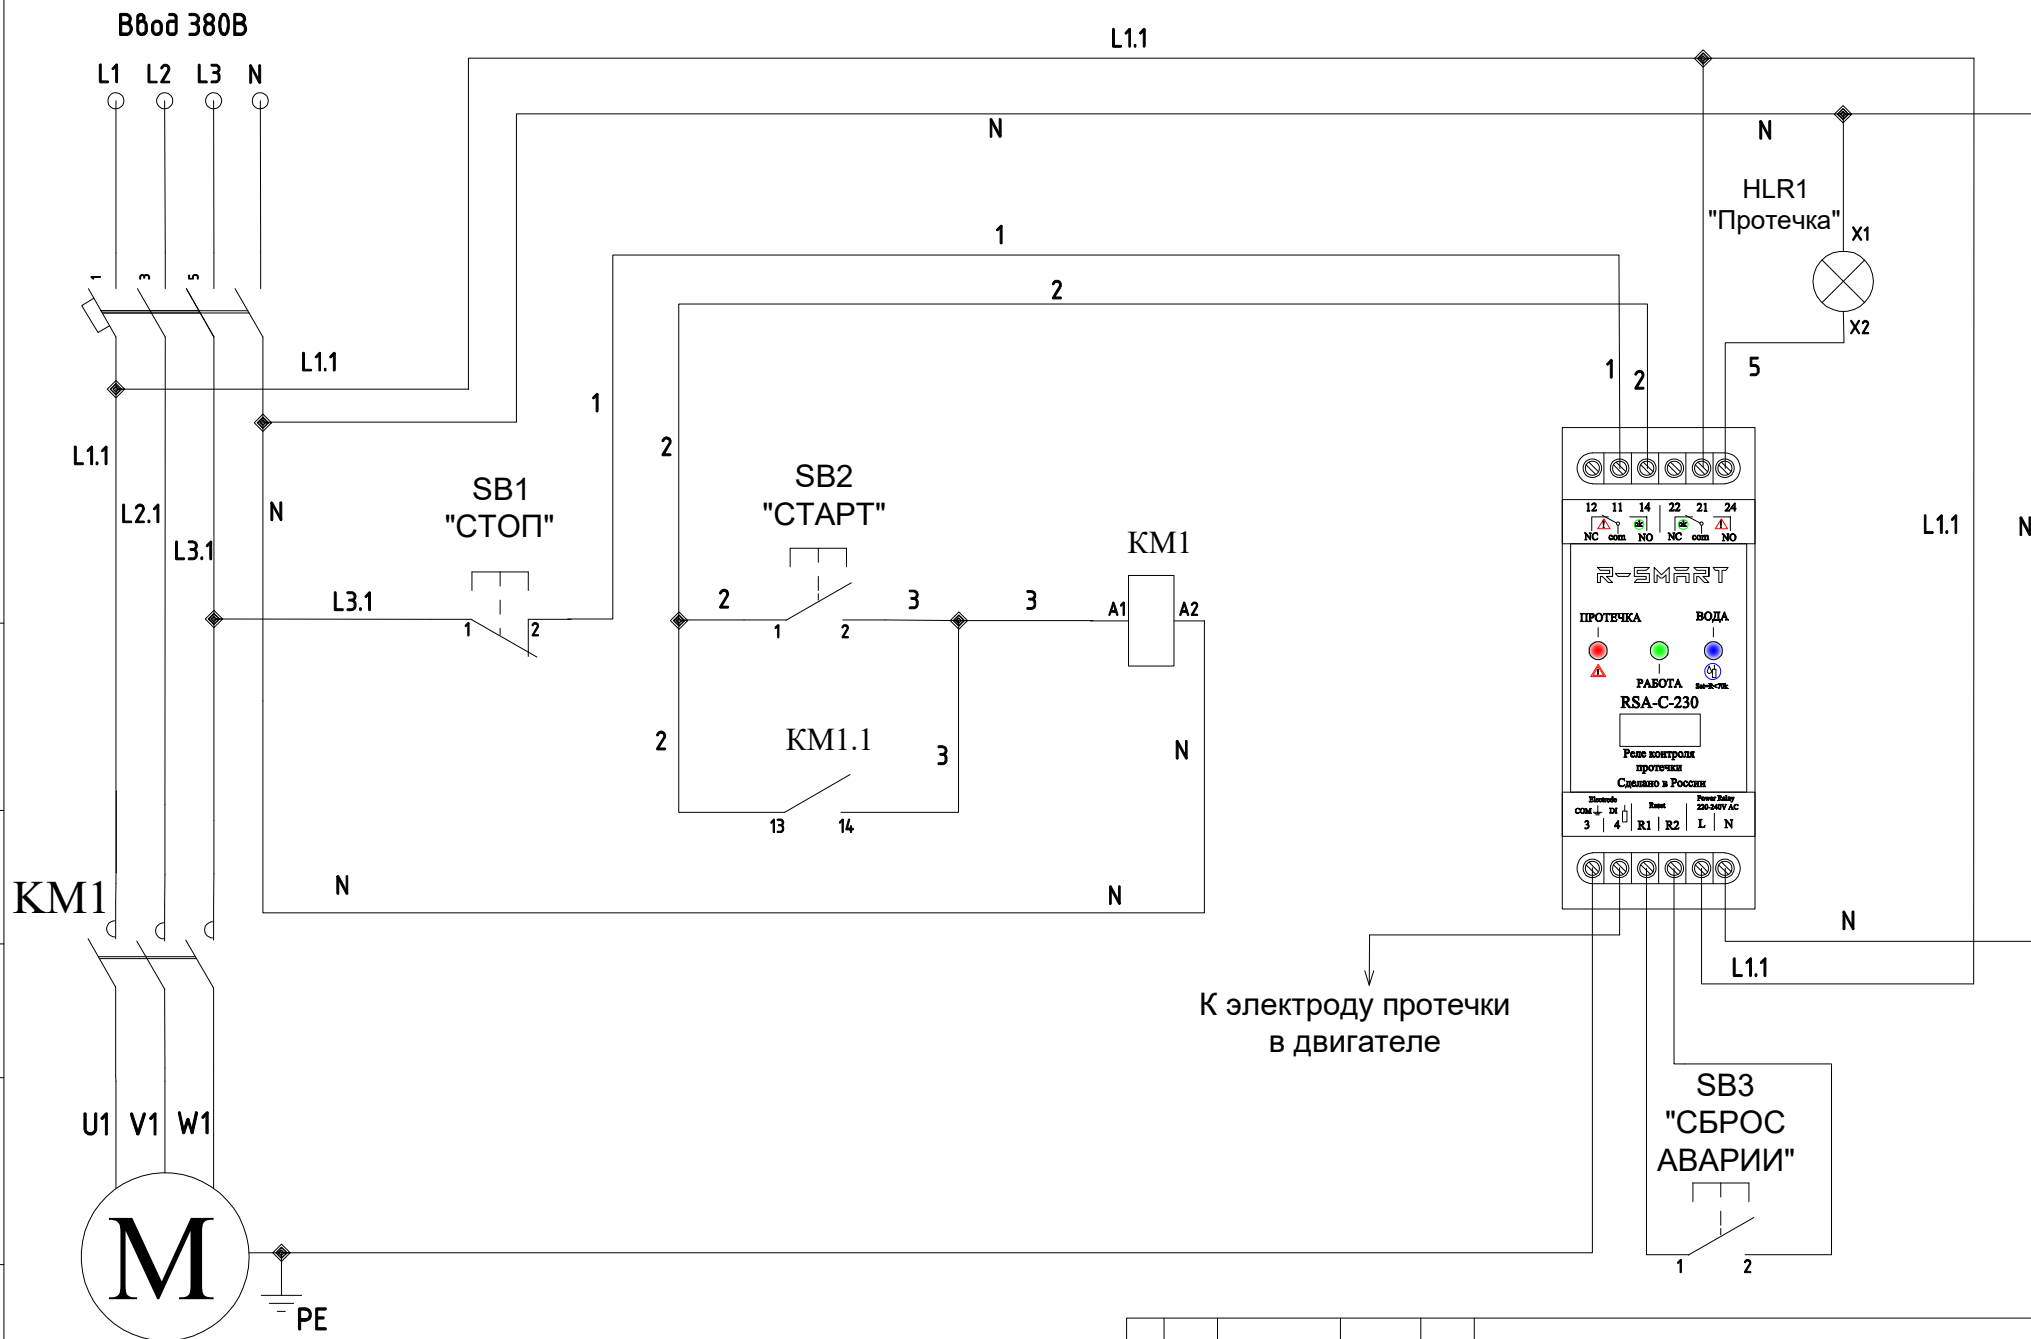

# Пример использования реле RSA-C-230

Инв. № подл.	Подп. и дата
Взам инв. №	Инв. № дубл.
Подп. и дата	
Инв. № подл.	Подп. и дата

Изм.	Лист	№ докум.	Подп.	Дата

Мониторинг протечки двигателя

Лист