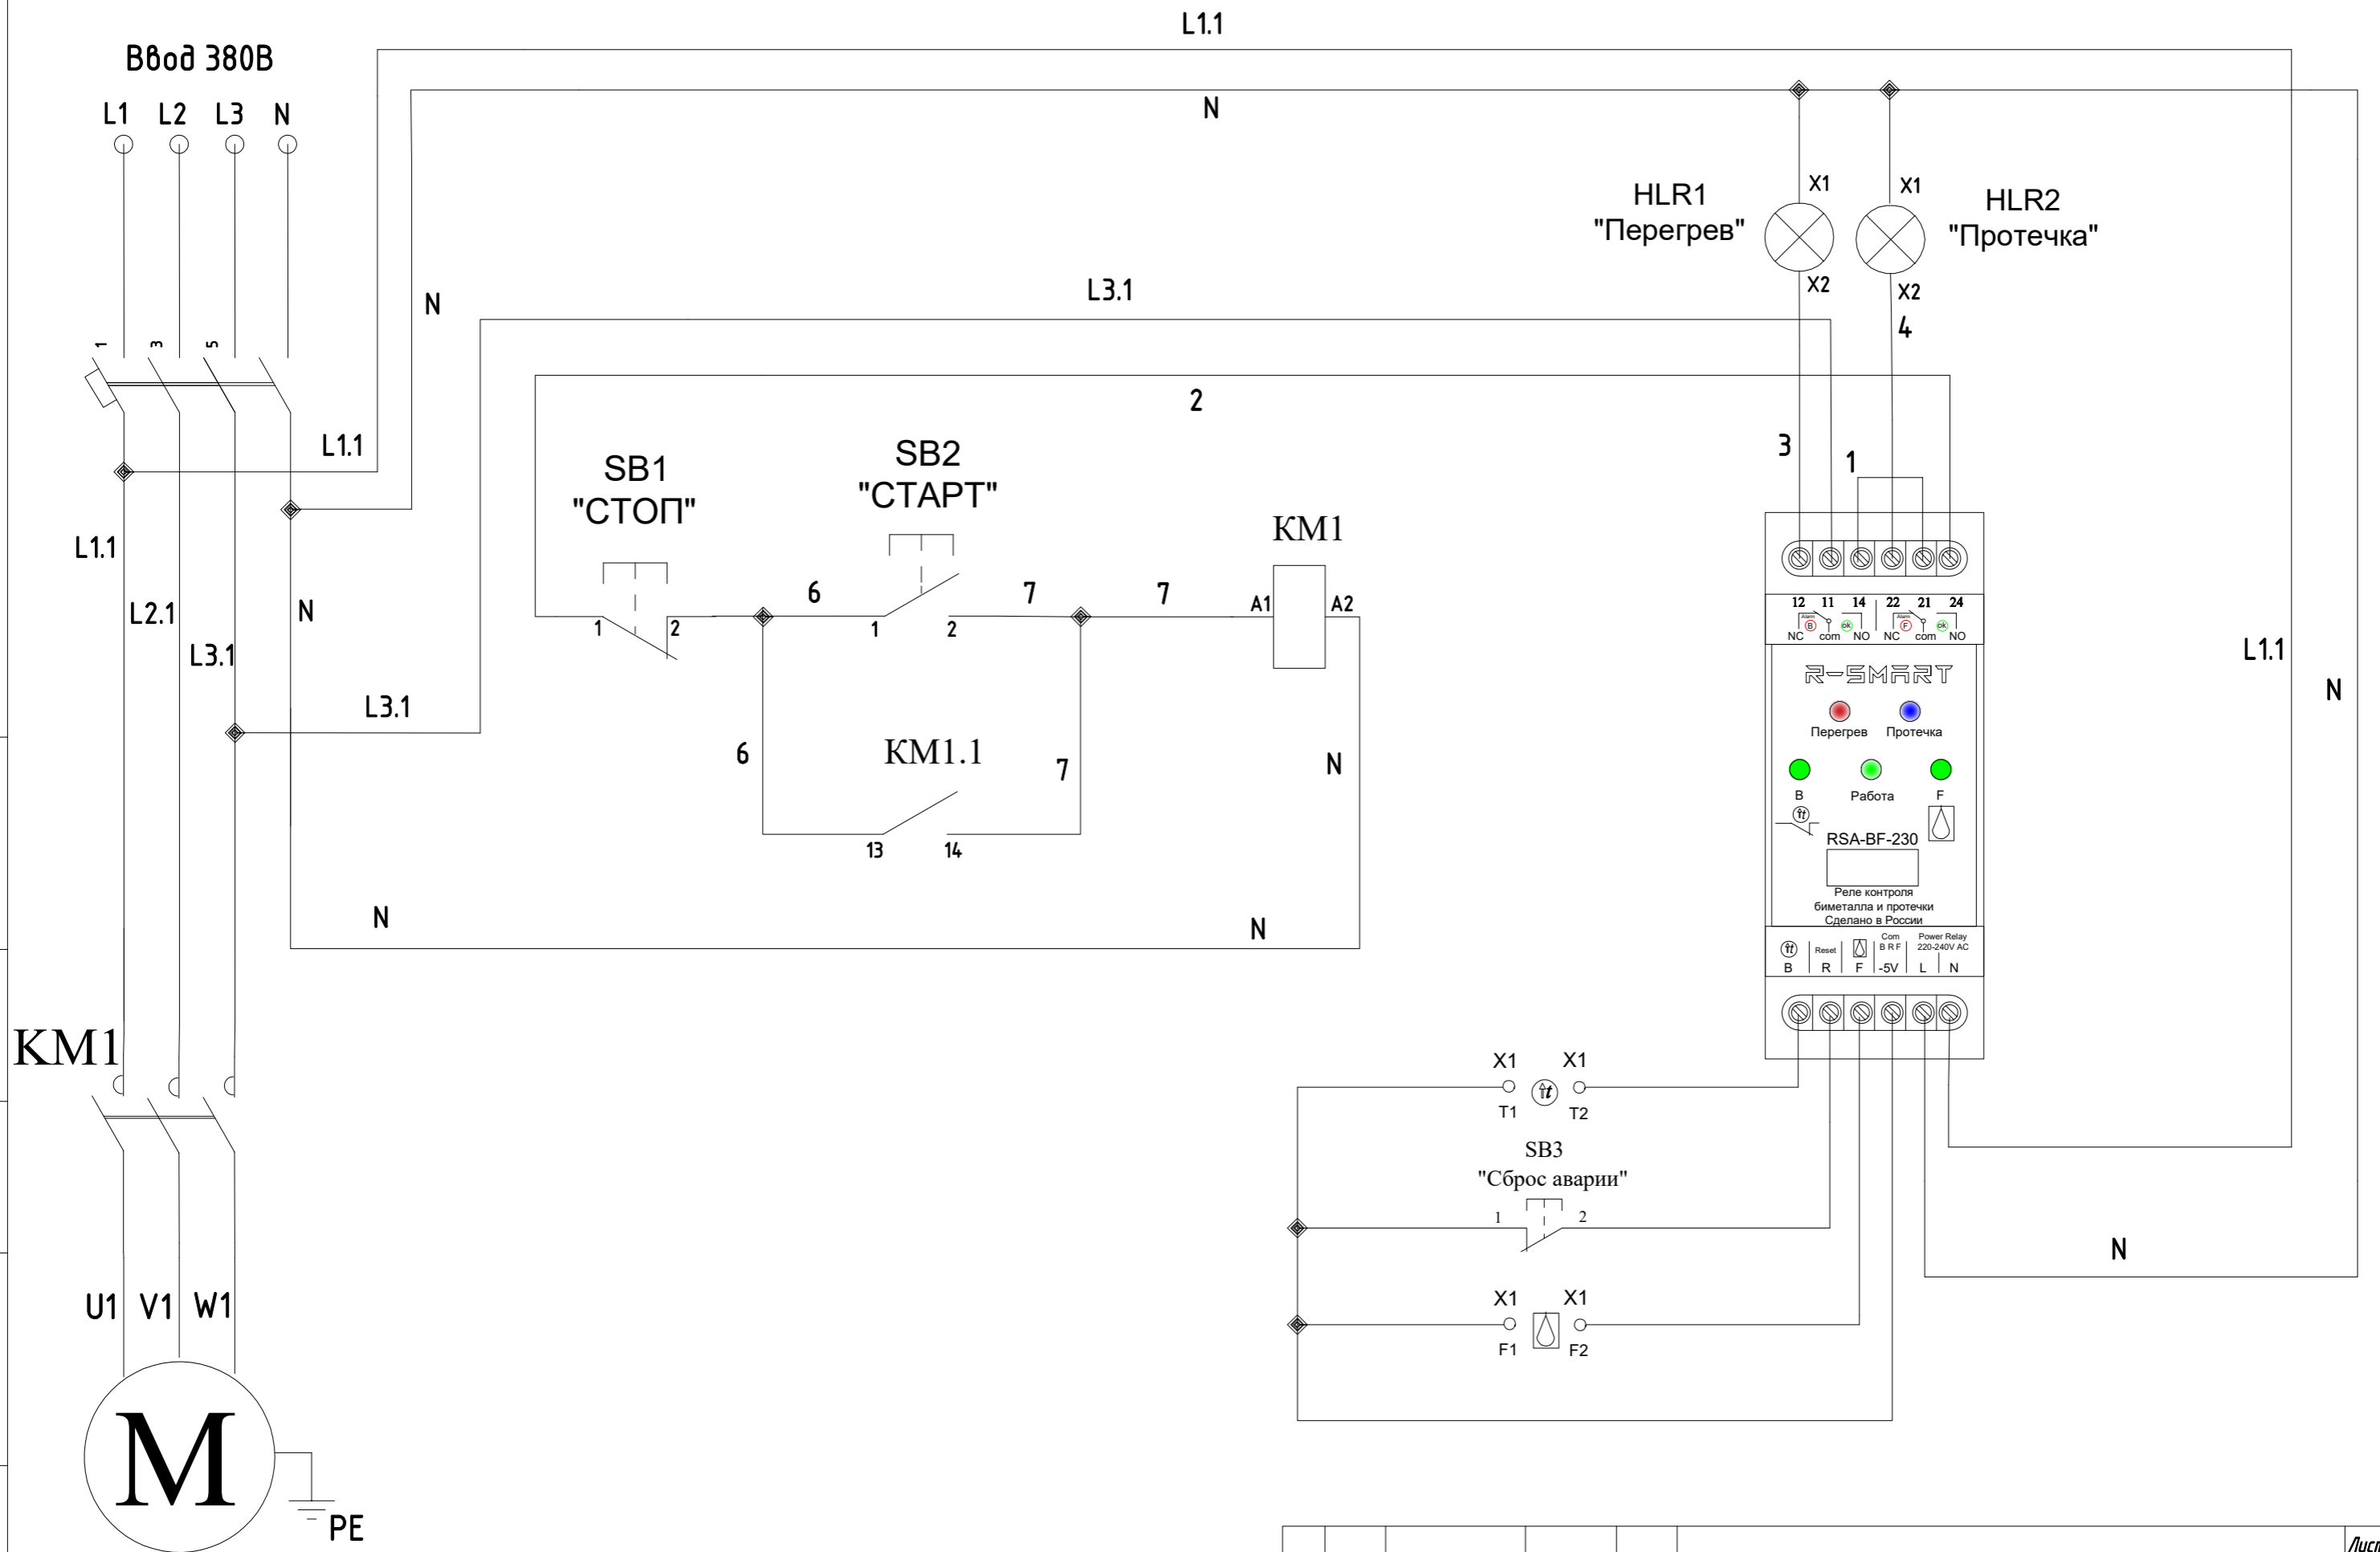

Пример использования реле RSA-BC-230

Инв. № подл.	Подп. и дата
Взам. инв. №	Инв. № дубл.
Подп. и дата	
Инв. № подл.	

Изм.	Лист	№ докум.	Подп.	Дата	Лист