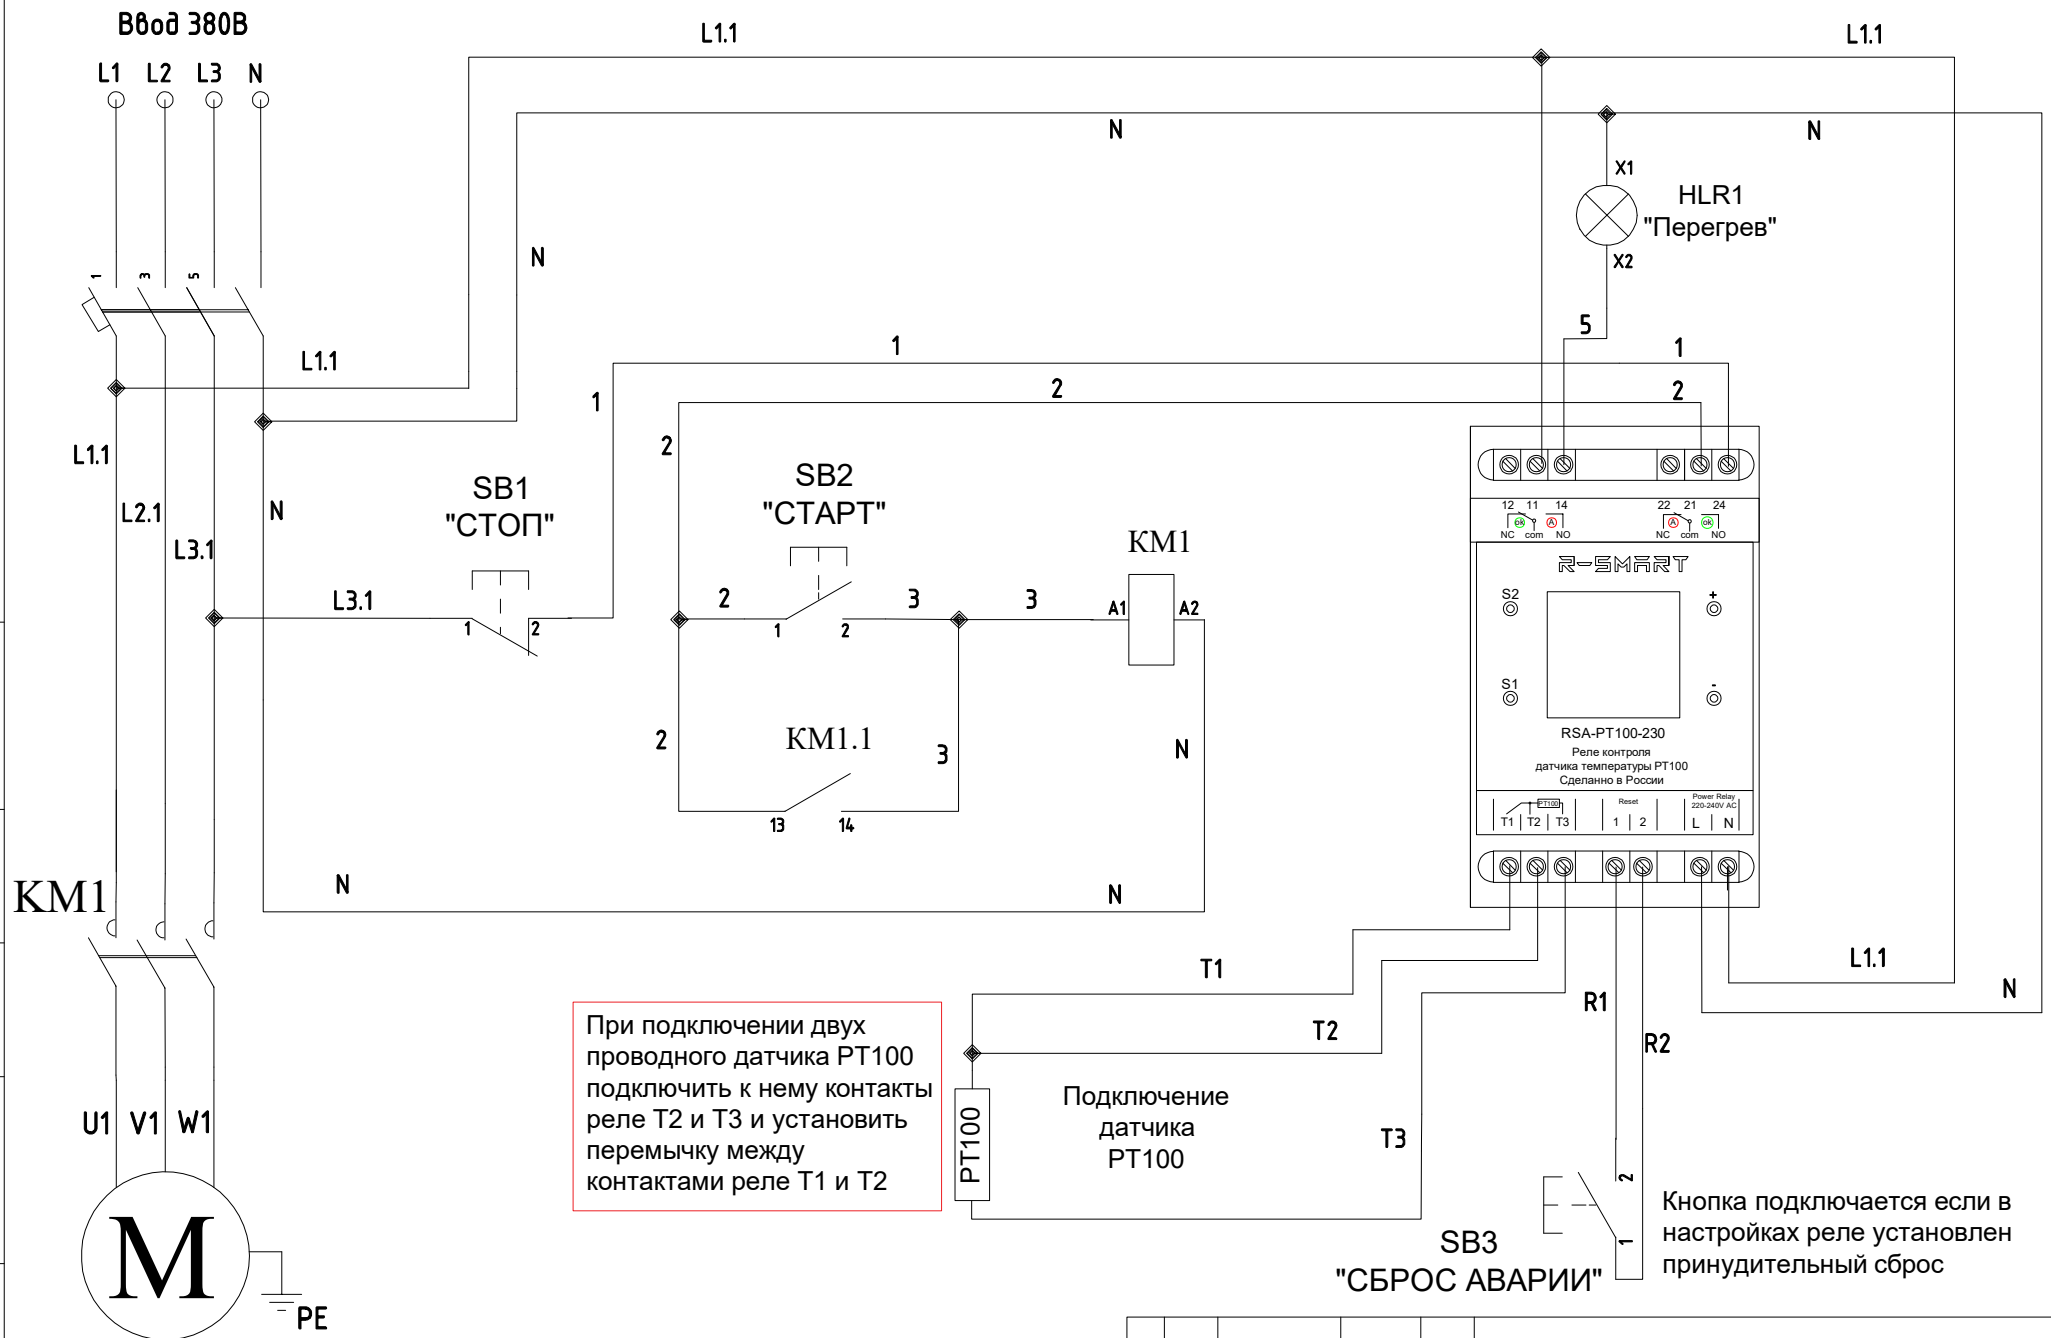

ПРИМЕР ИСПОЛЬЗОВАНИЯ РЕЛЕ RSA-PT100-230

Подп. и дата

Инв. № дубл.

Взам. инв. №

Подп. и дата

Инв. № подл.

| | | | | |
|------|------|----------|-------|------|
| Изм. | Лист | № докум. | Подп. | Дата |
| | | | | |

Мониторинг перегрева двигателя

Лист