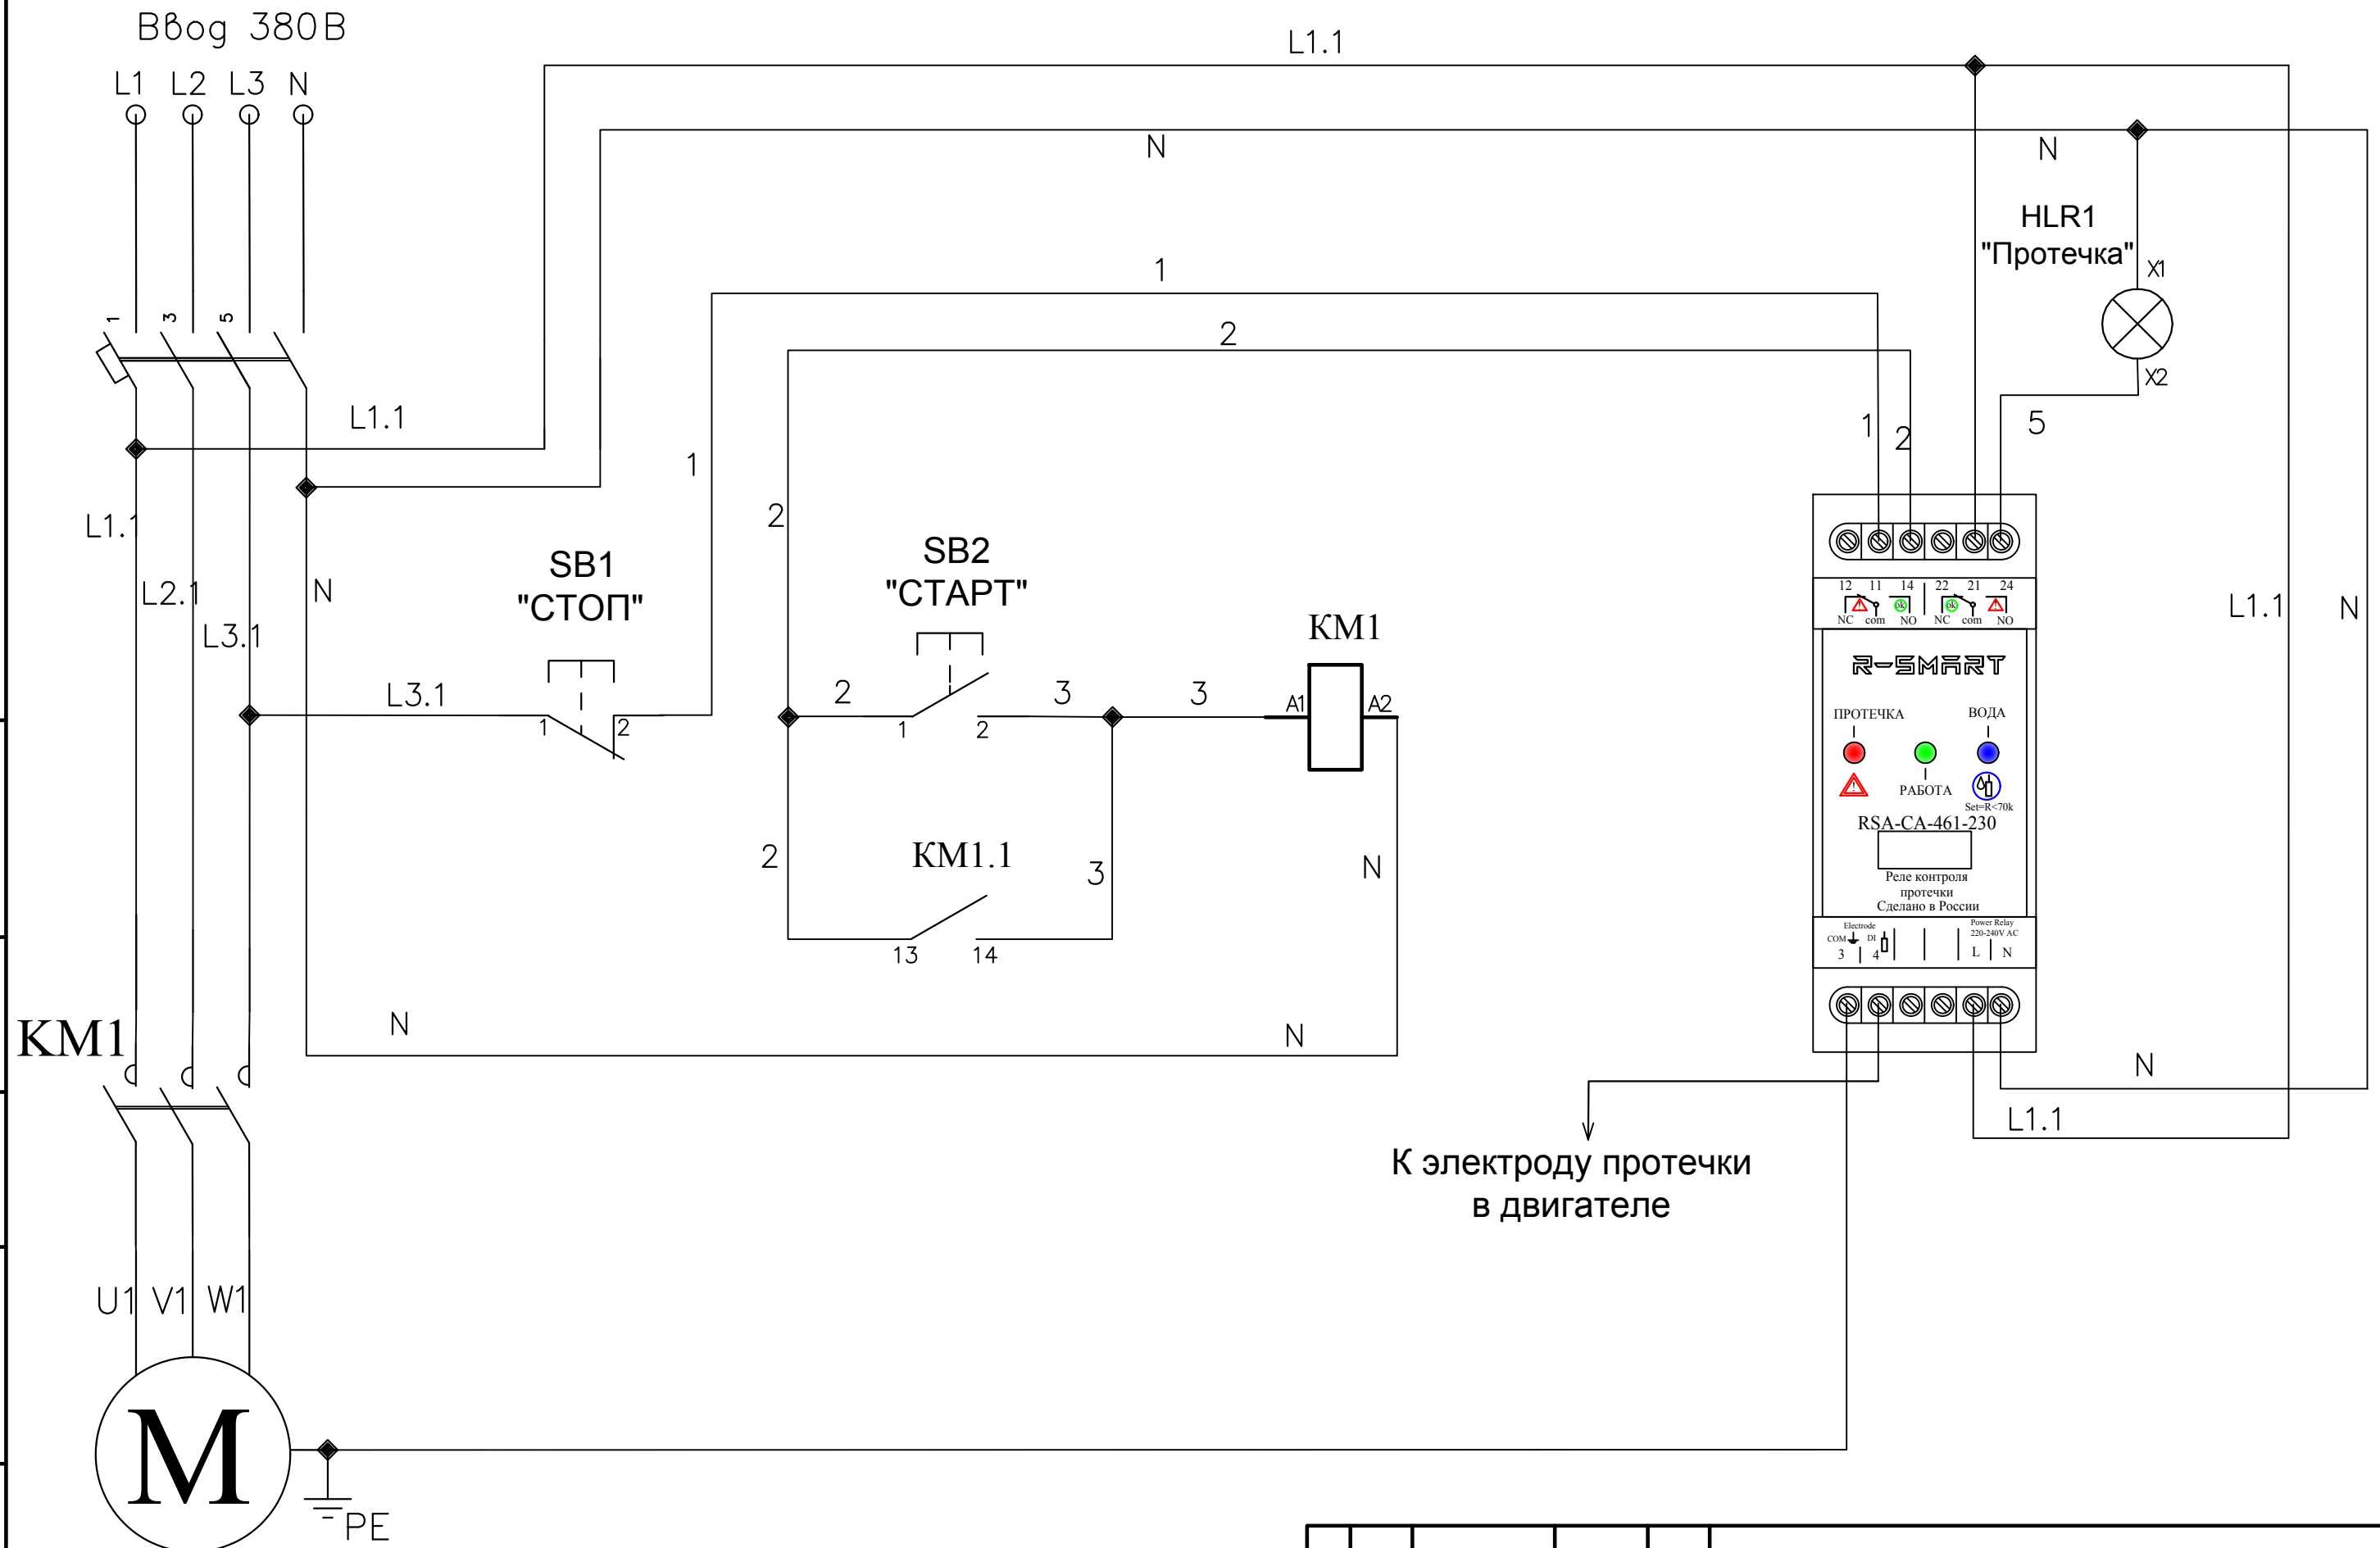

# Пример использования реле RSA-CA-461-230

Инв. № подл.	Погр. и дата
Взам. инв. №	Погр. и дата
Инв. № дубл.	Погр. и дата

Изм.	Лист	№ докум.	Погр.	Дата
------	------	----------	-------	------

Мониторинг протечки двигателя