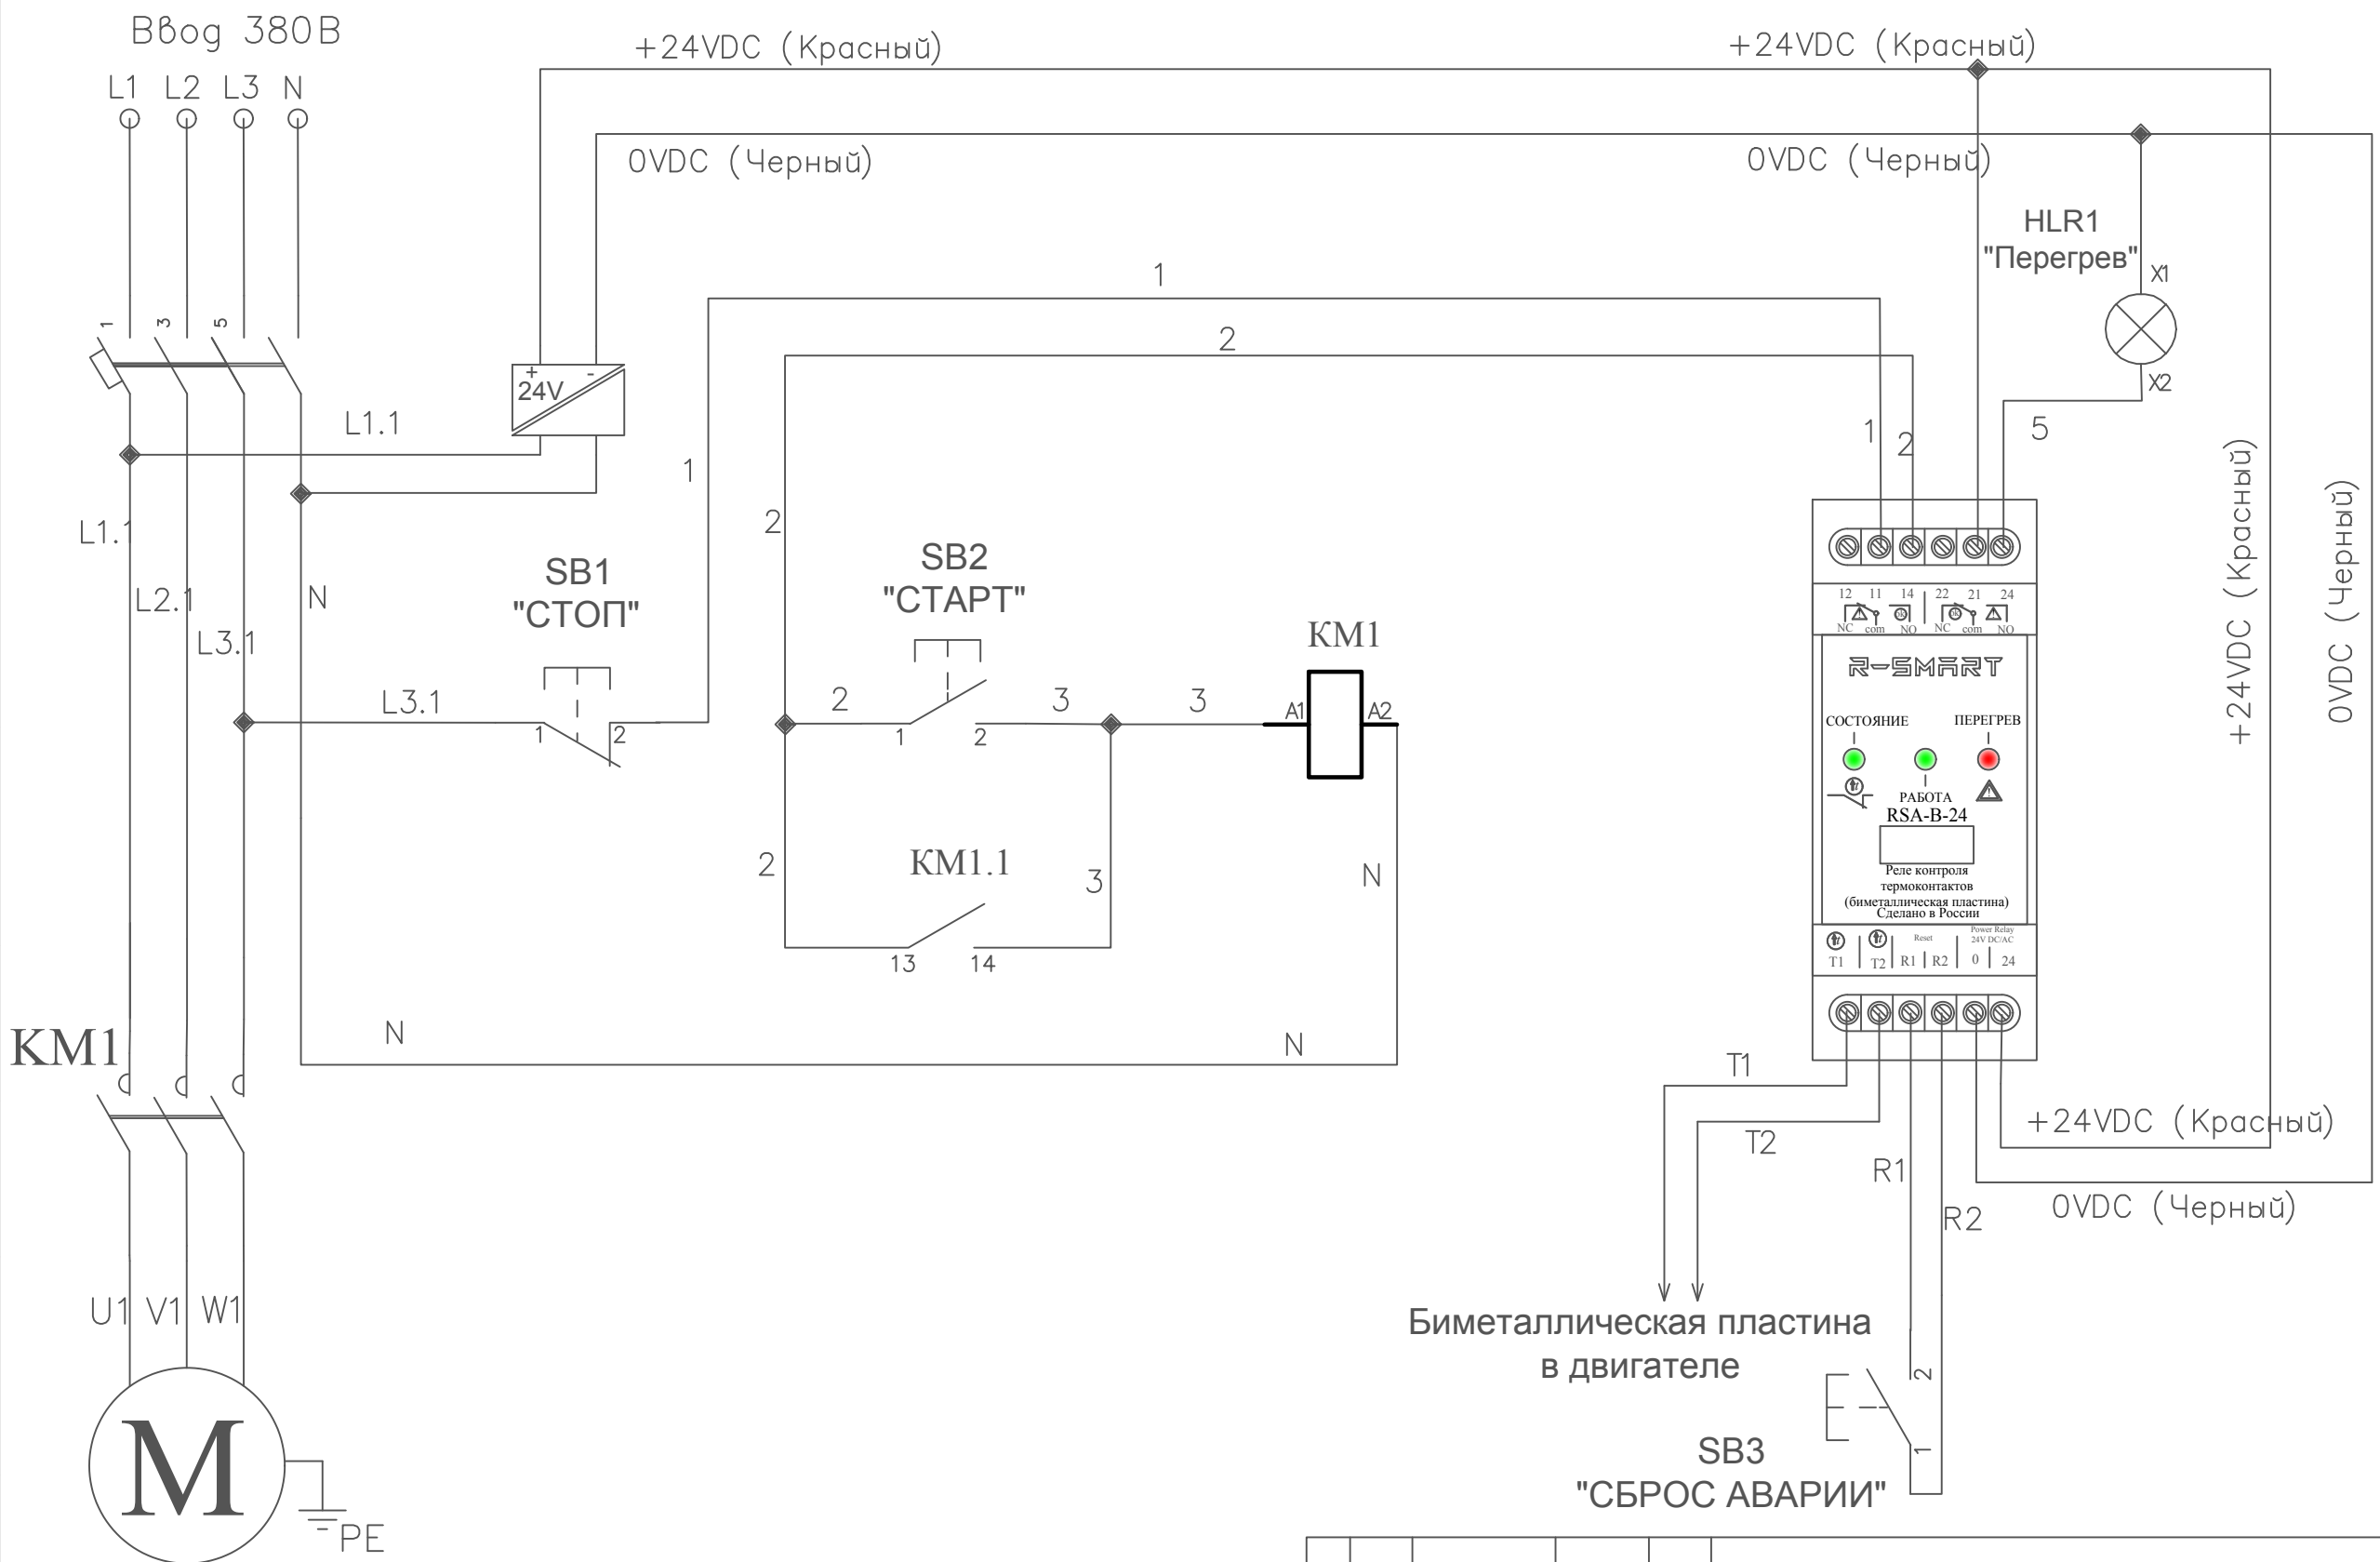

Пример использования реле RSA-B-24

Инв. № подл.	Подп. и дата
Взам. инв. №	Инв. № дубл.
Подп. и дата	

Изм.	Лист	№ докум.	Подп.	Дата
------	------	----------	-------	------

Мониторинг перегрева двигателя

Лист