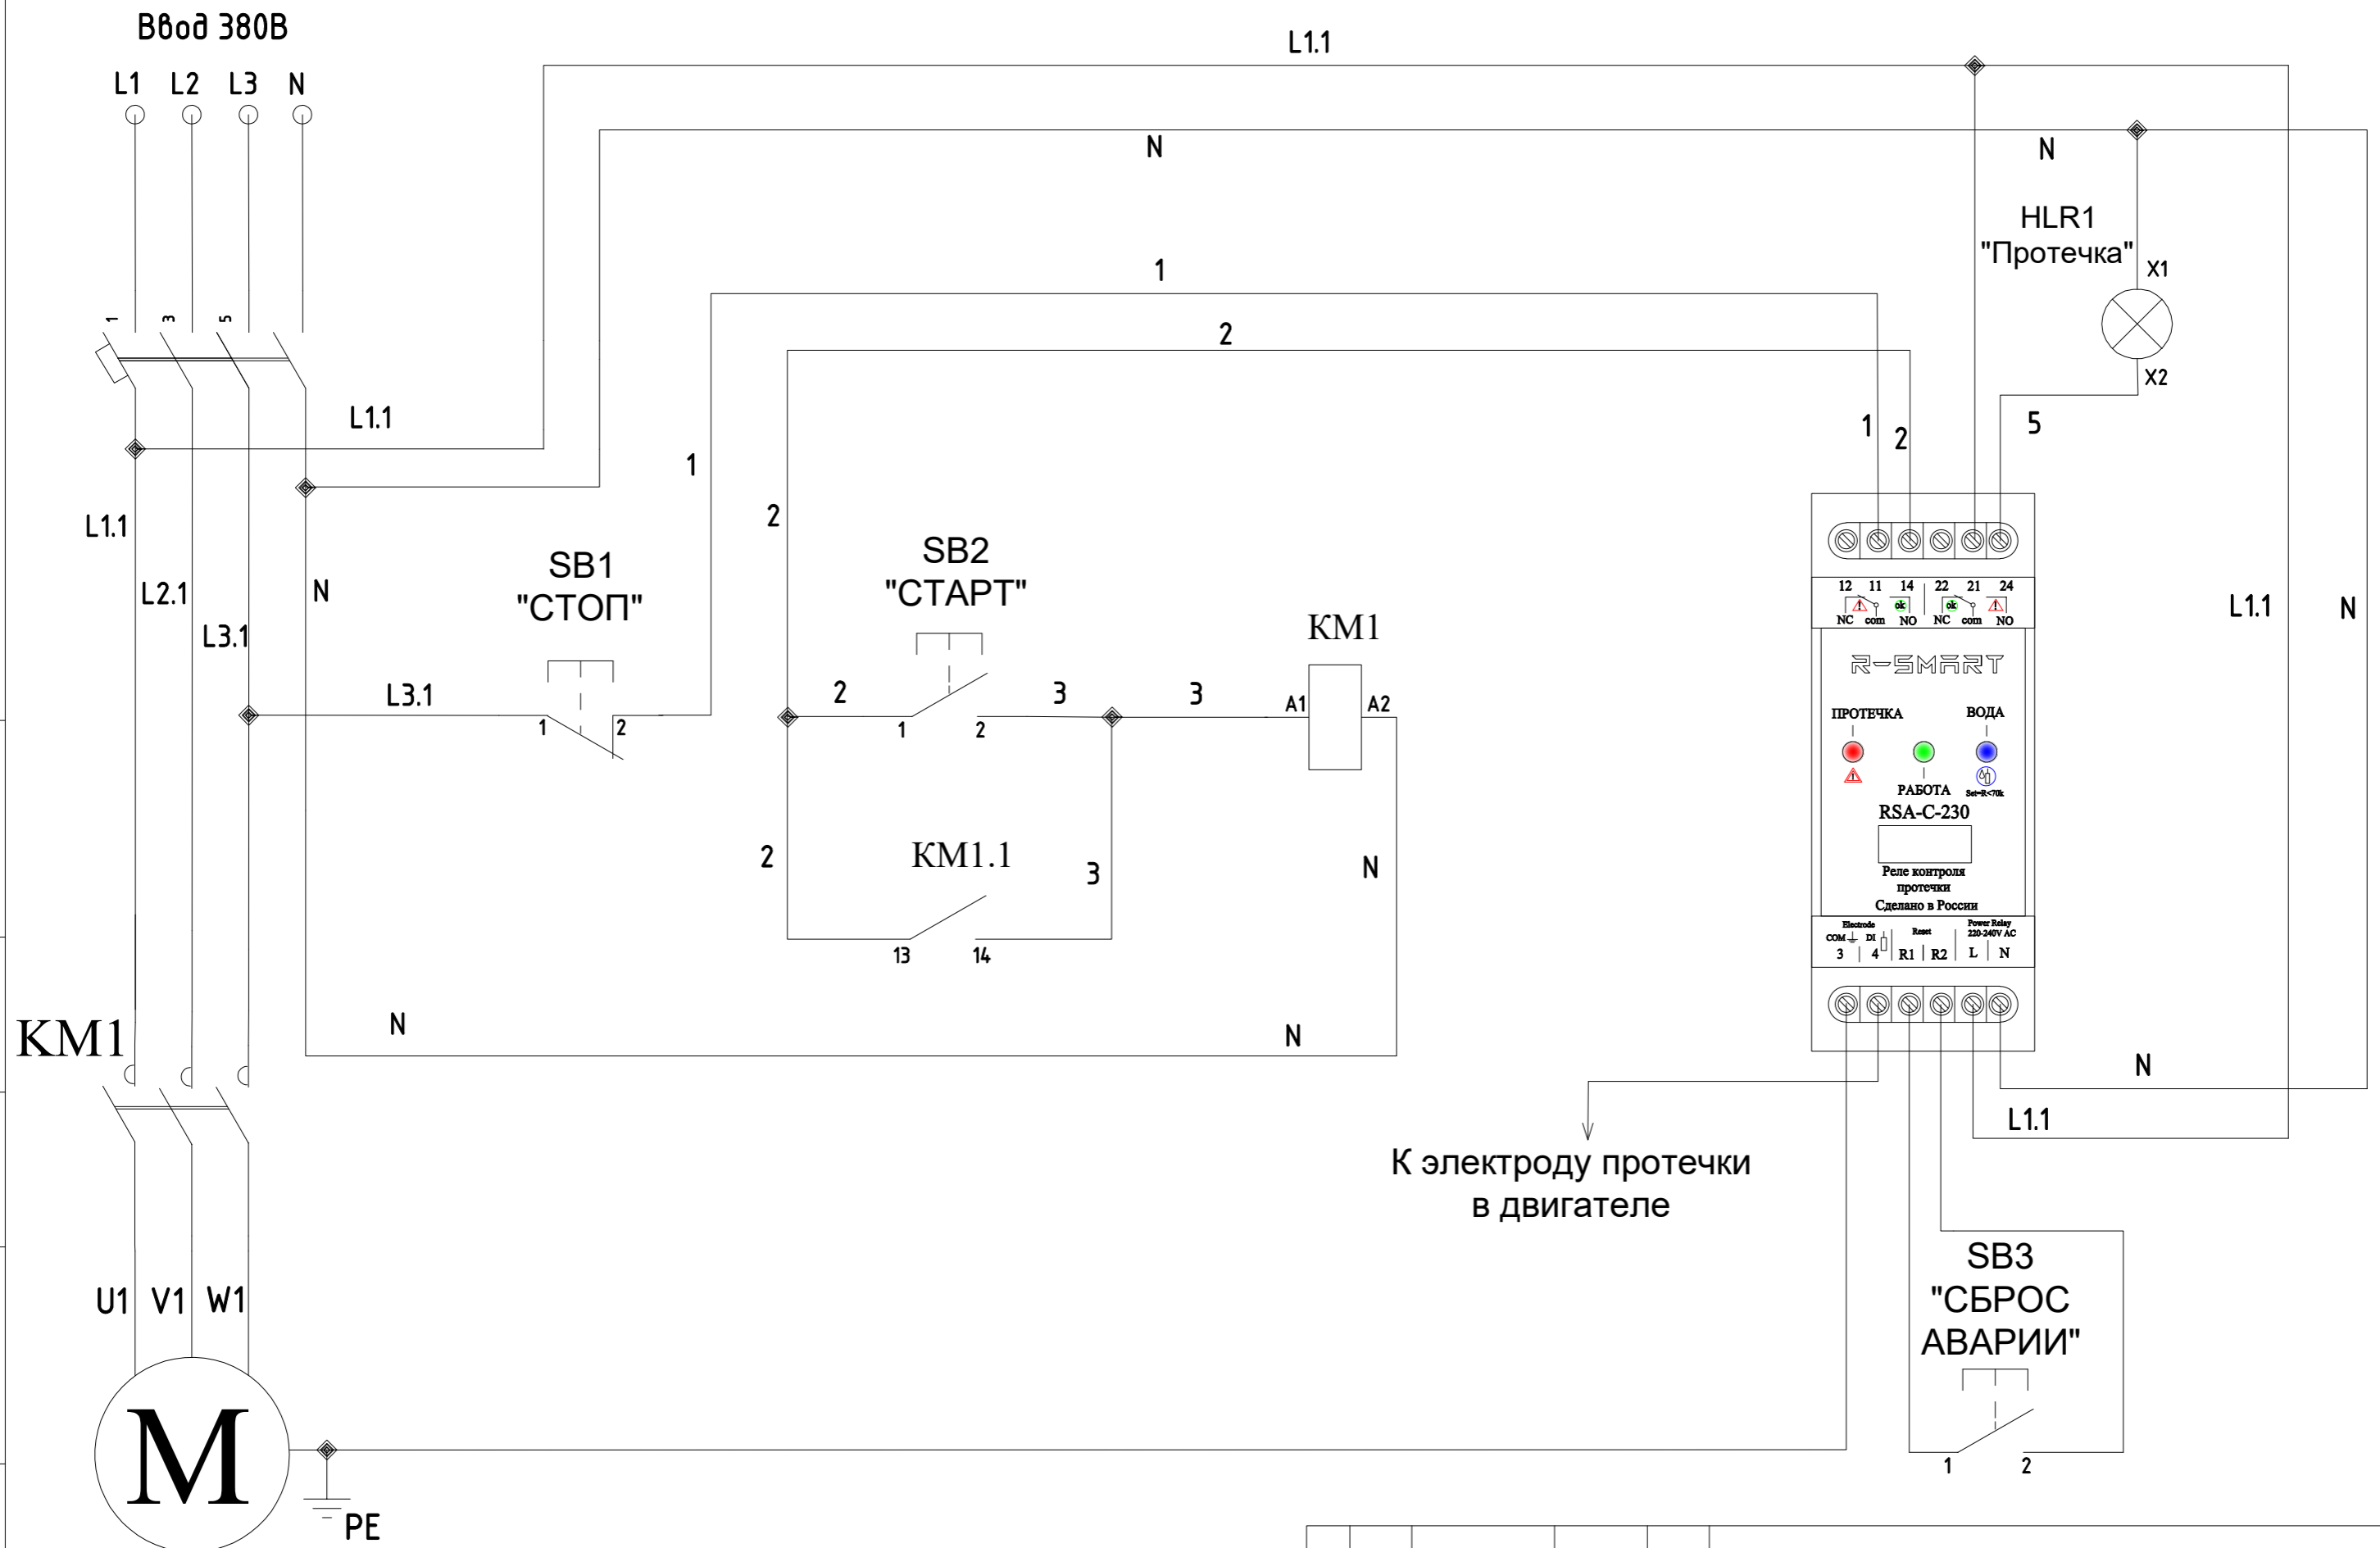

Пример использования реле RSA-C-230

Инв. № подл.	Подп. и дата
Взам. инв. №	Инв. № дубл.
Подп. и дата	

Изм.	Лист	№ докум.	Подп.	Дата

Мониторинг протечки двигателя

Лист