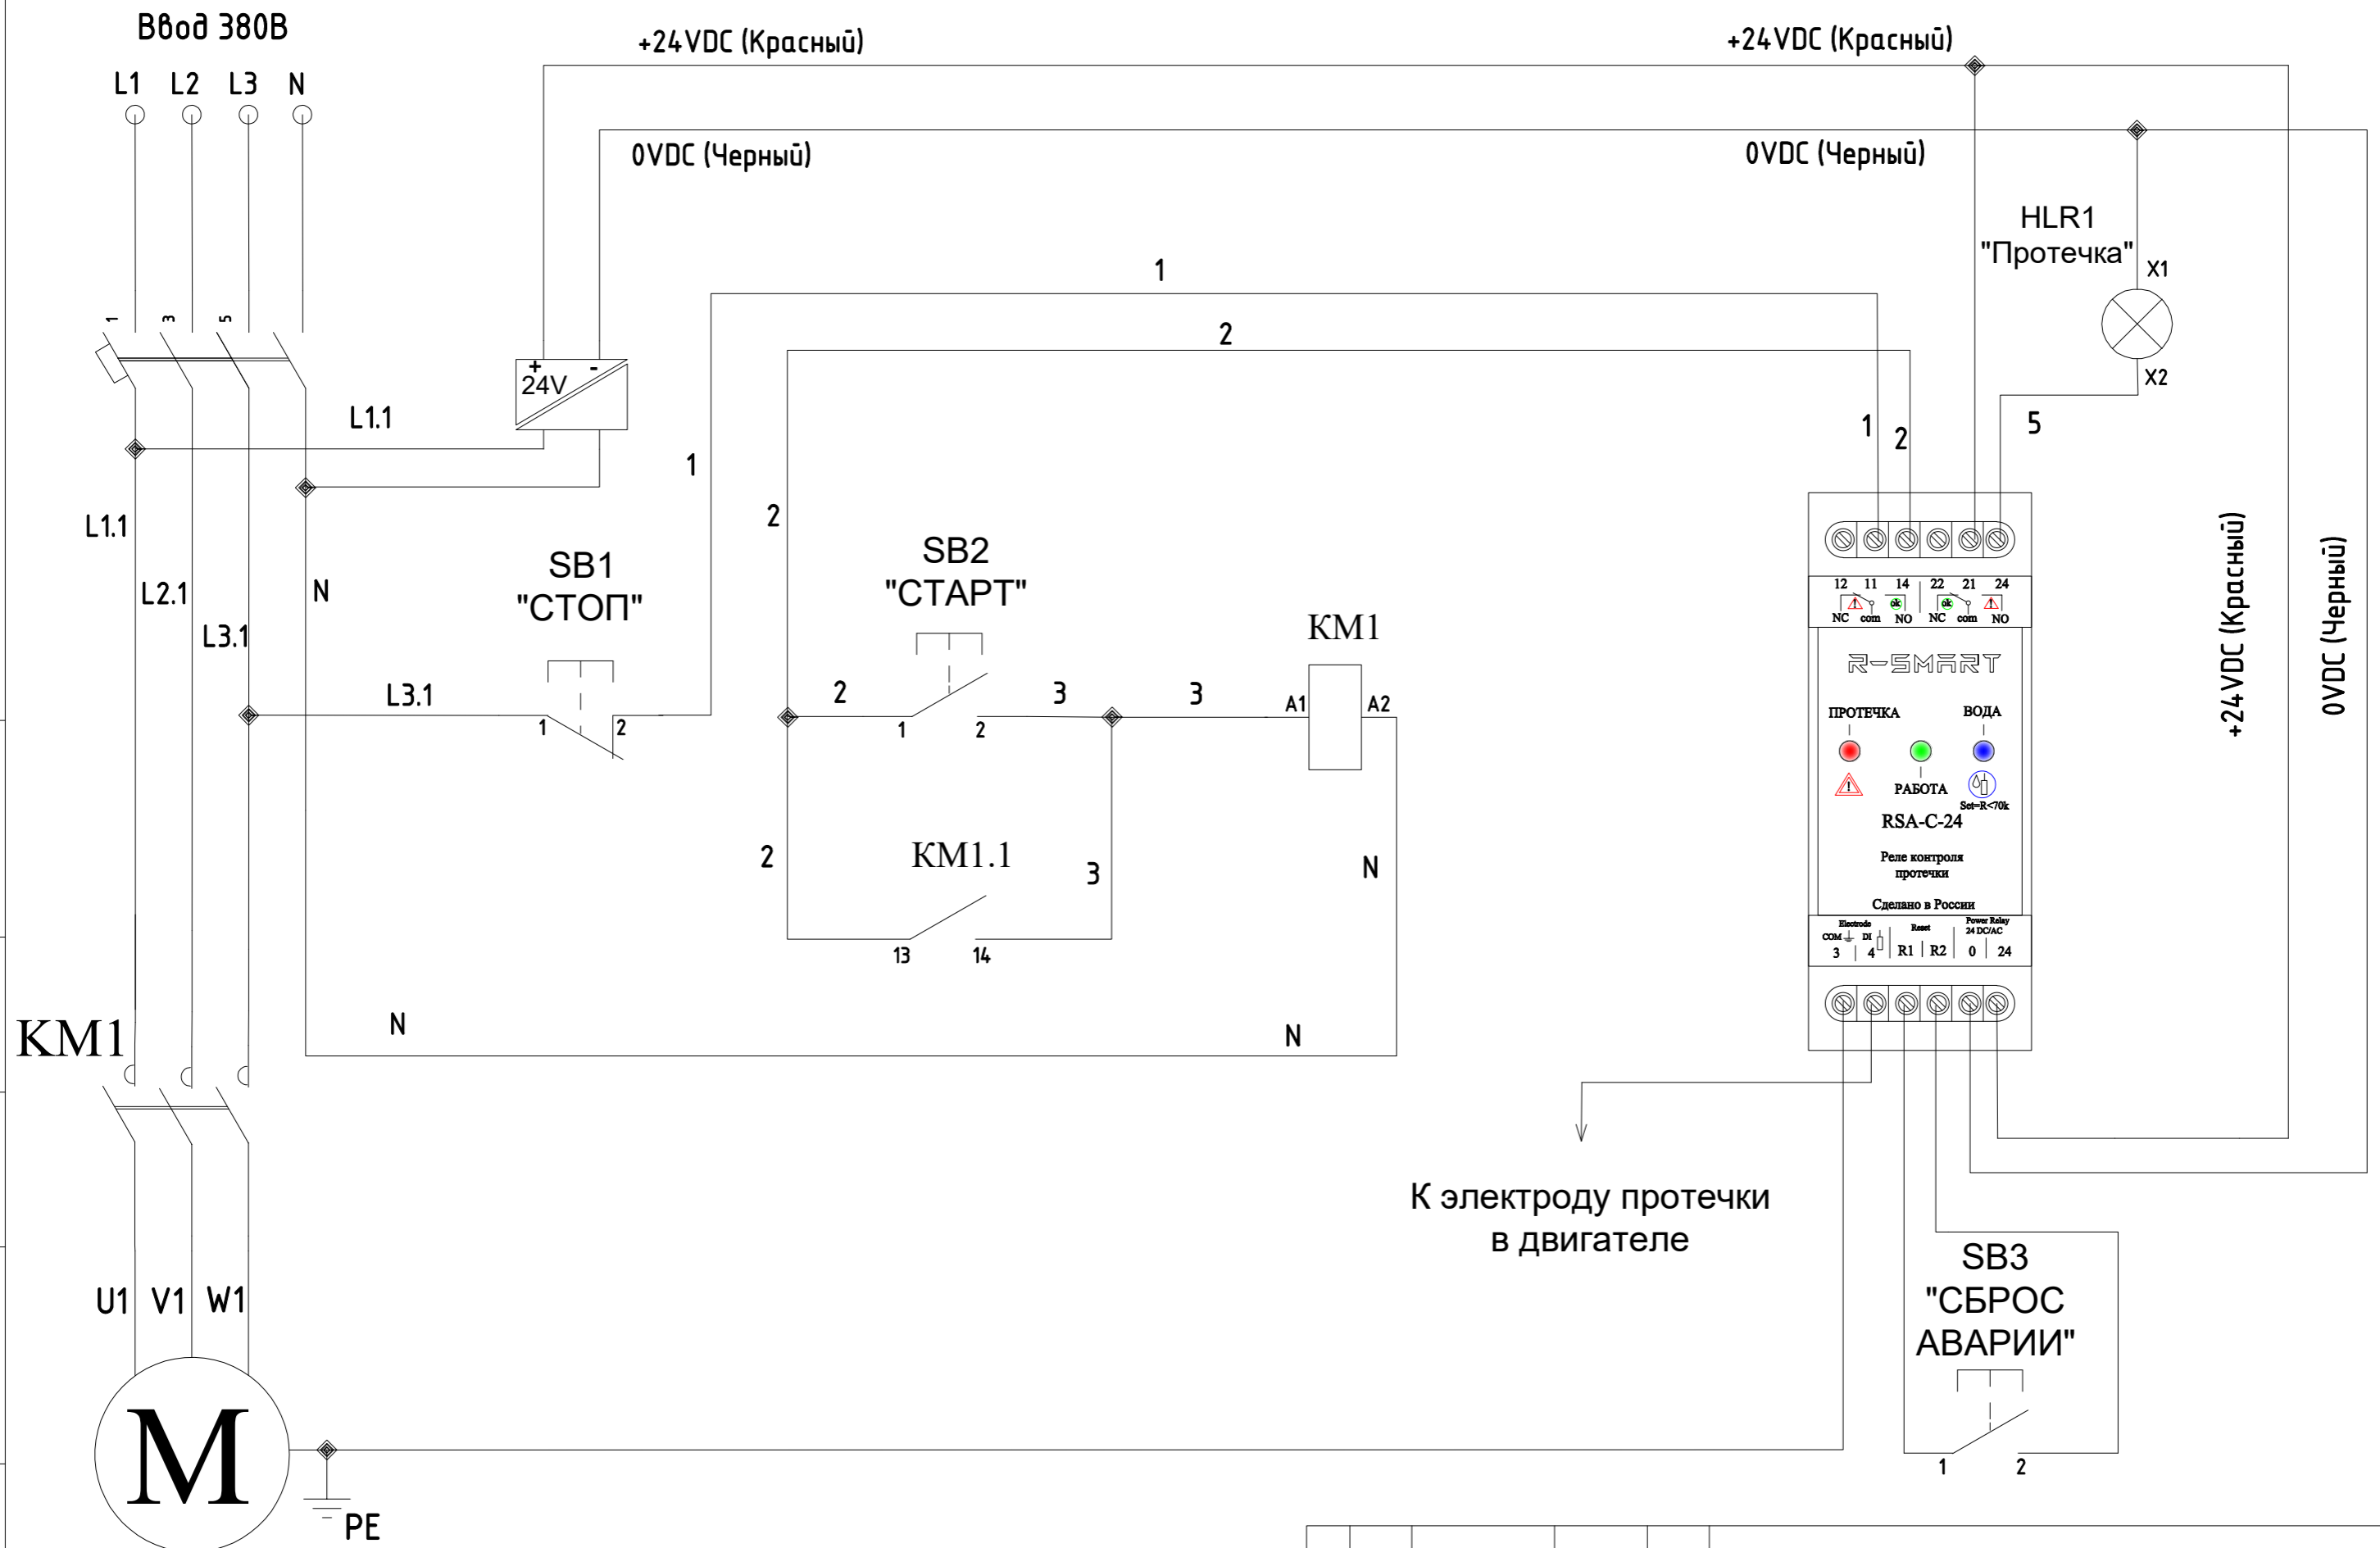

Пример использования реле RSA-C-24

Инв. № подл.	Подп. и дата
Взам. инв. №	Инв. № дубл.
Подп. и дата	

Изм.	Лист	№ докум.	Подп.	Дата

Мониторинг протечки двигателя

Лист