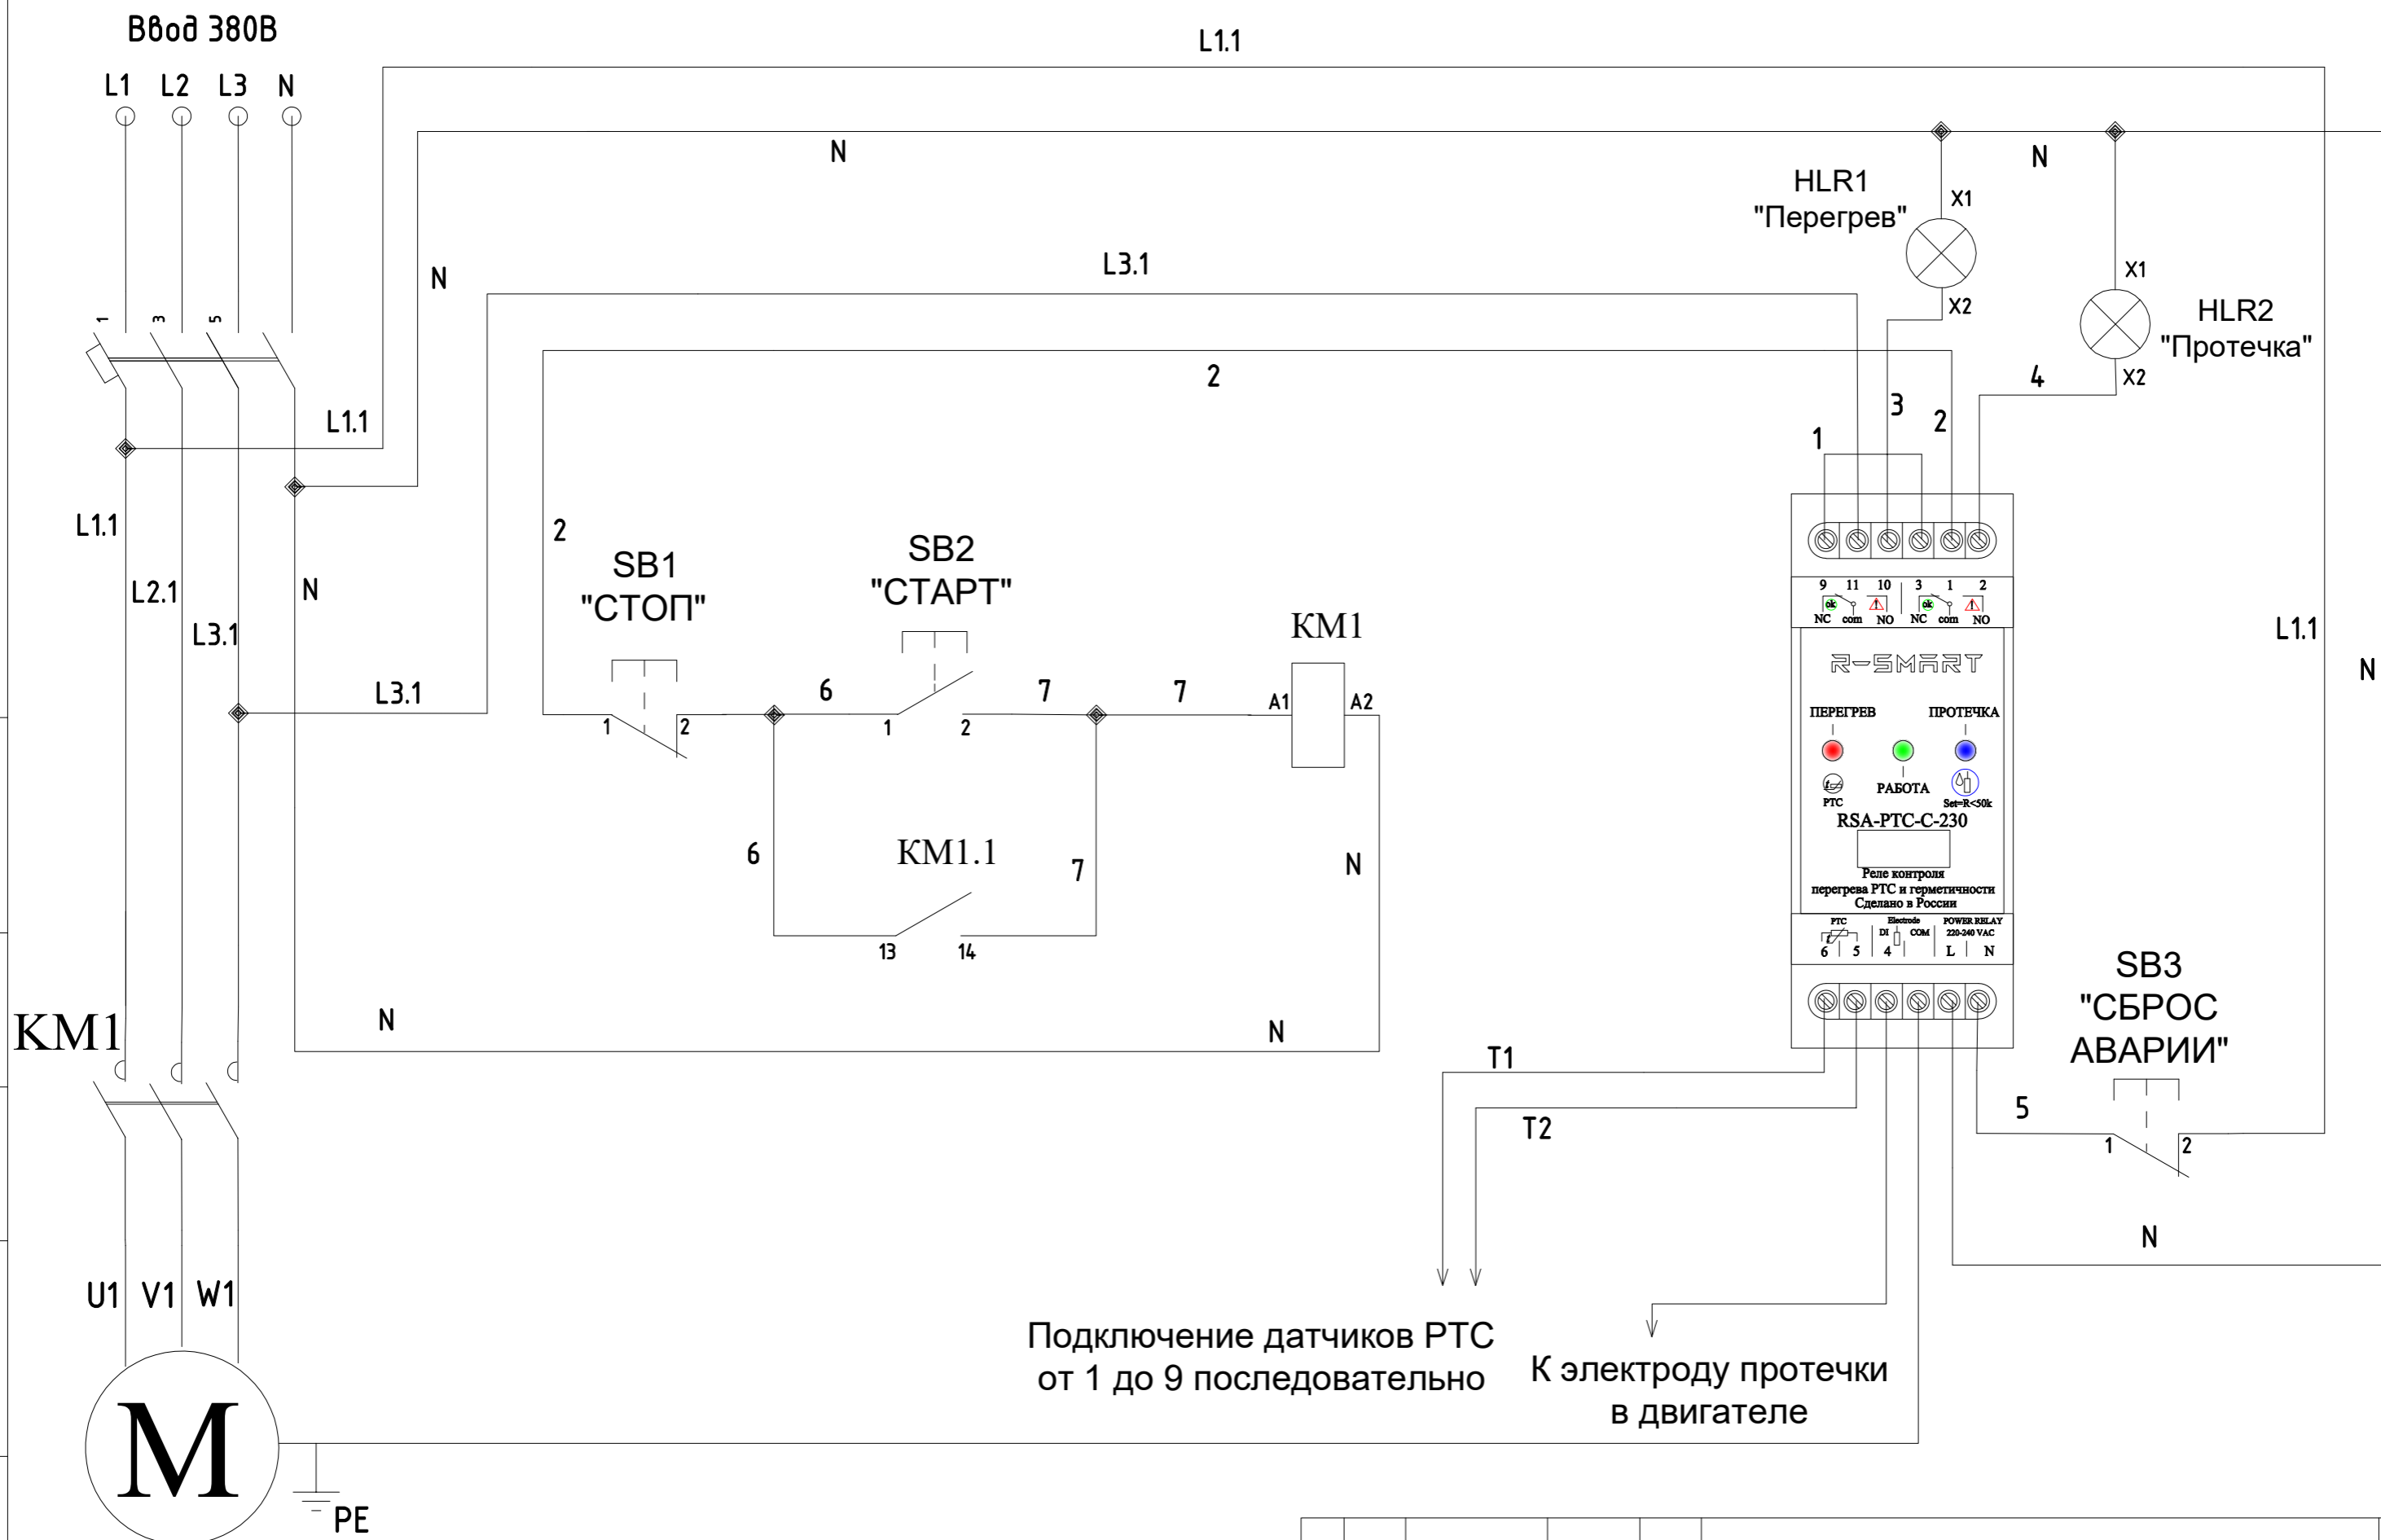

# Пример использования реле RSA-PTC-C-230

Подключение датчиков РТС от 1 до 9 последовательно

К электроду протечки в двигателе

Инв. № подл.	Подп. и дата
Взам. инв. №	Инв. № дубл.
Подп. и дата	
Инв. № подл.	