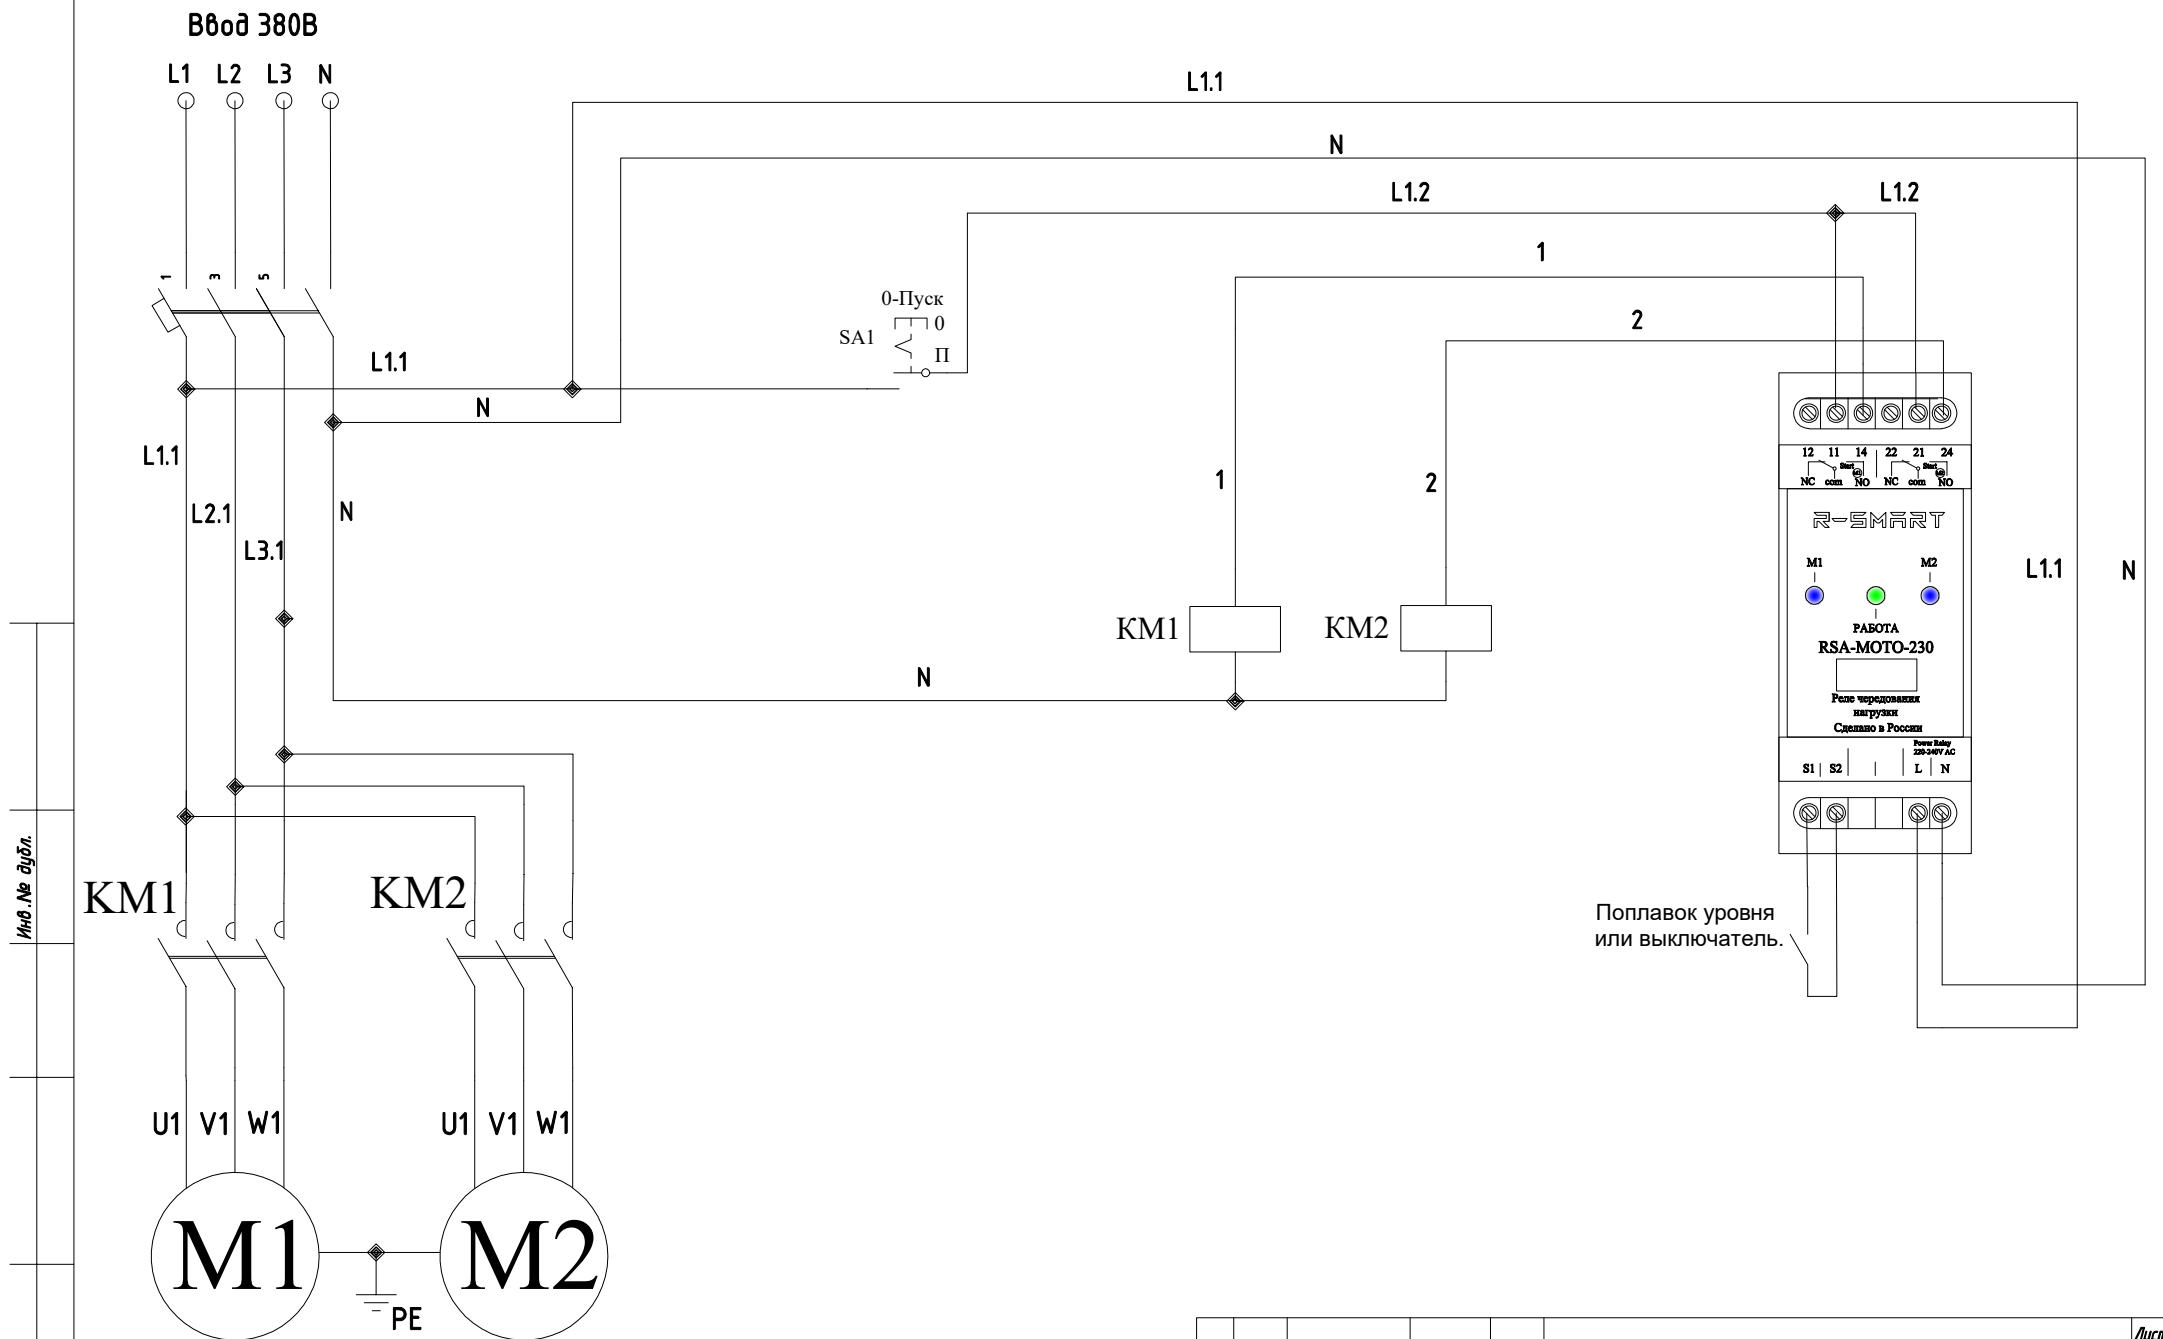

Пример использования реле RSA-MOTO-230

Инв. № дубл.

Изм.	Лист	№ докум.	Подп.	Дата

Чередование нагрузок

Лист