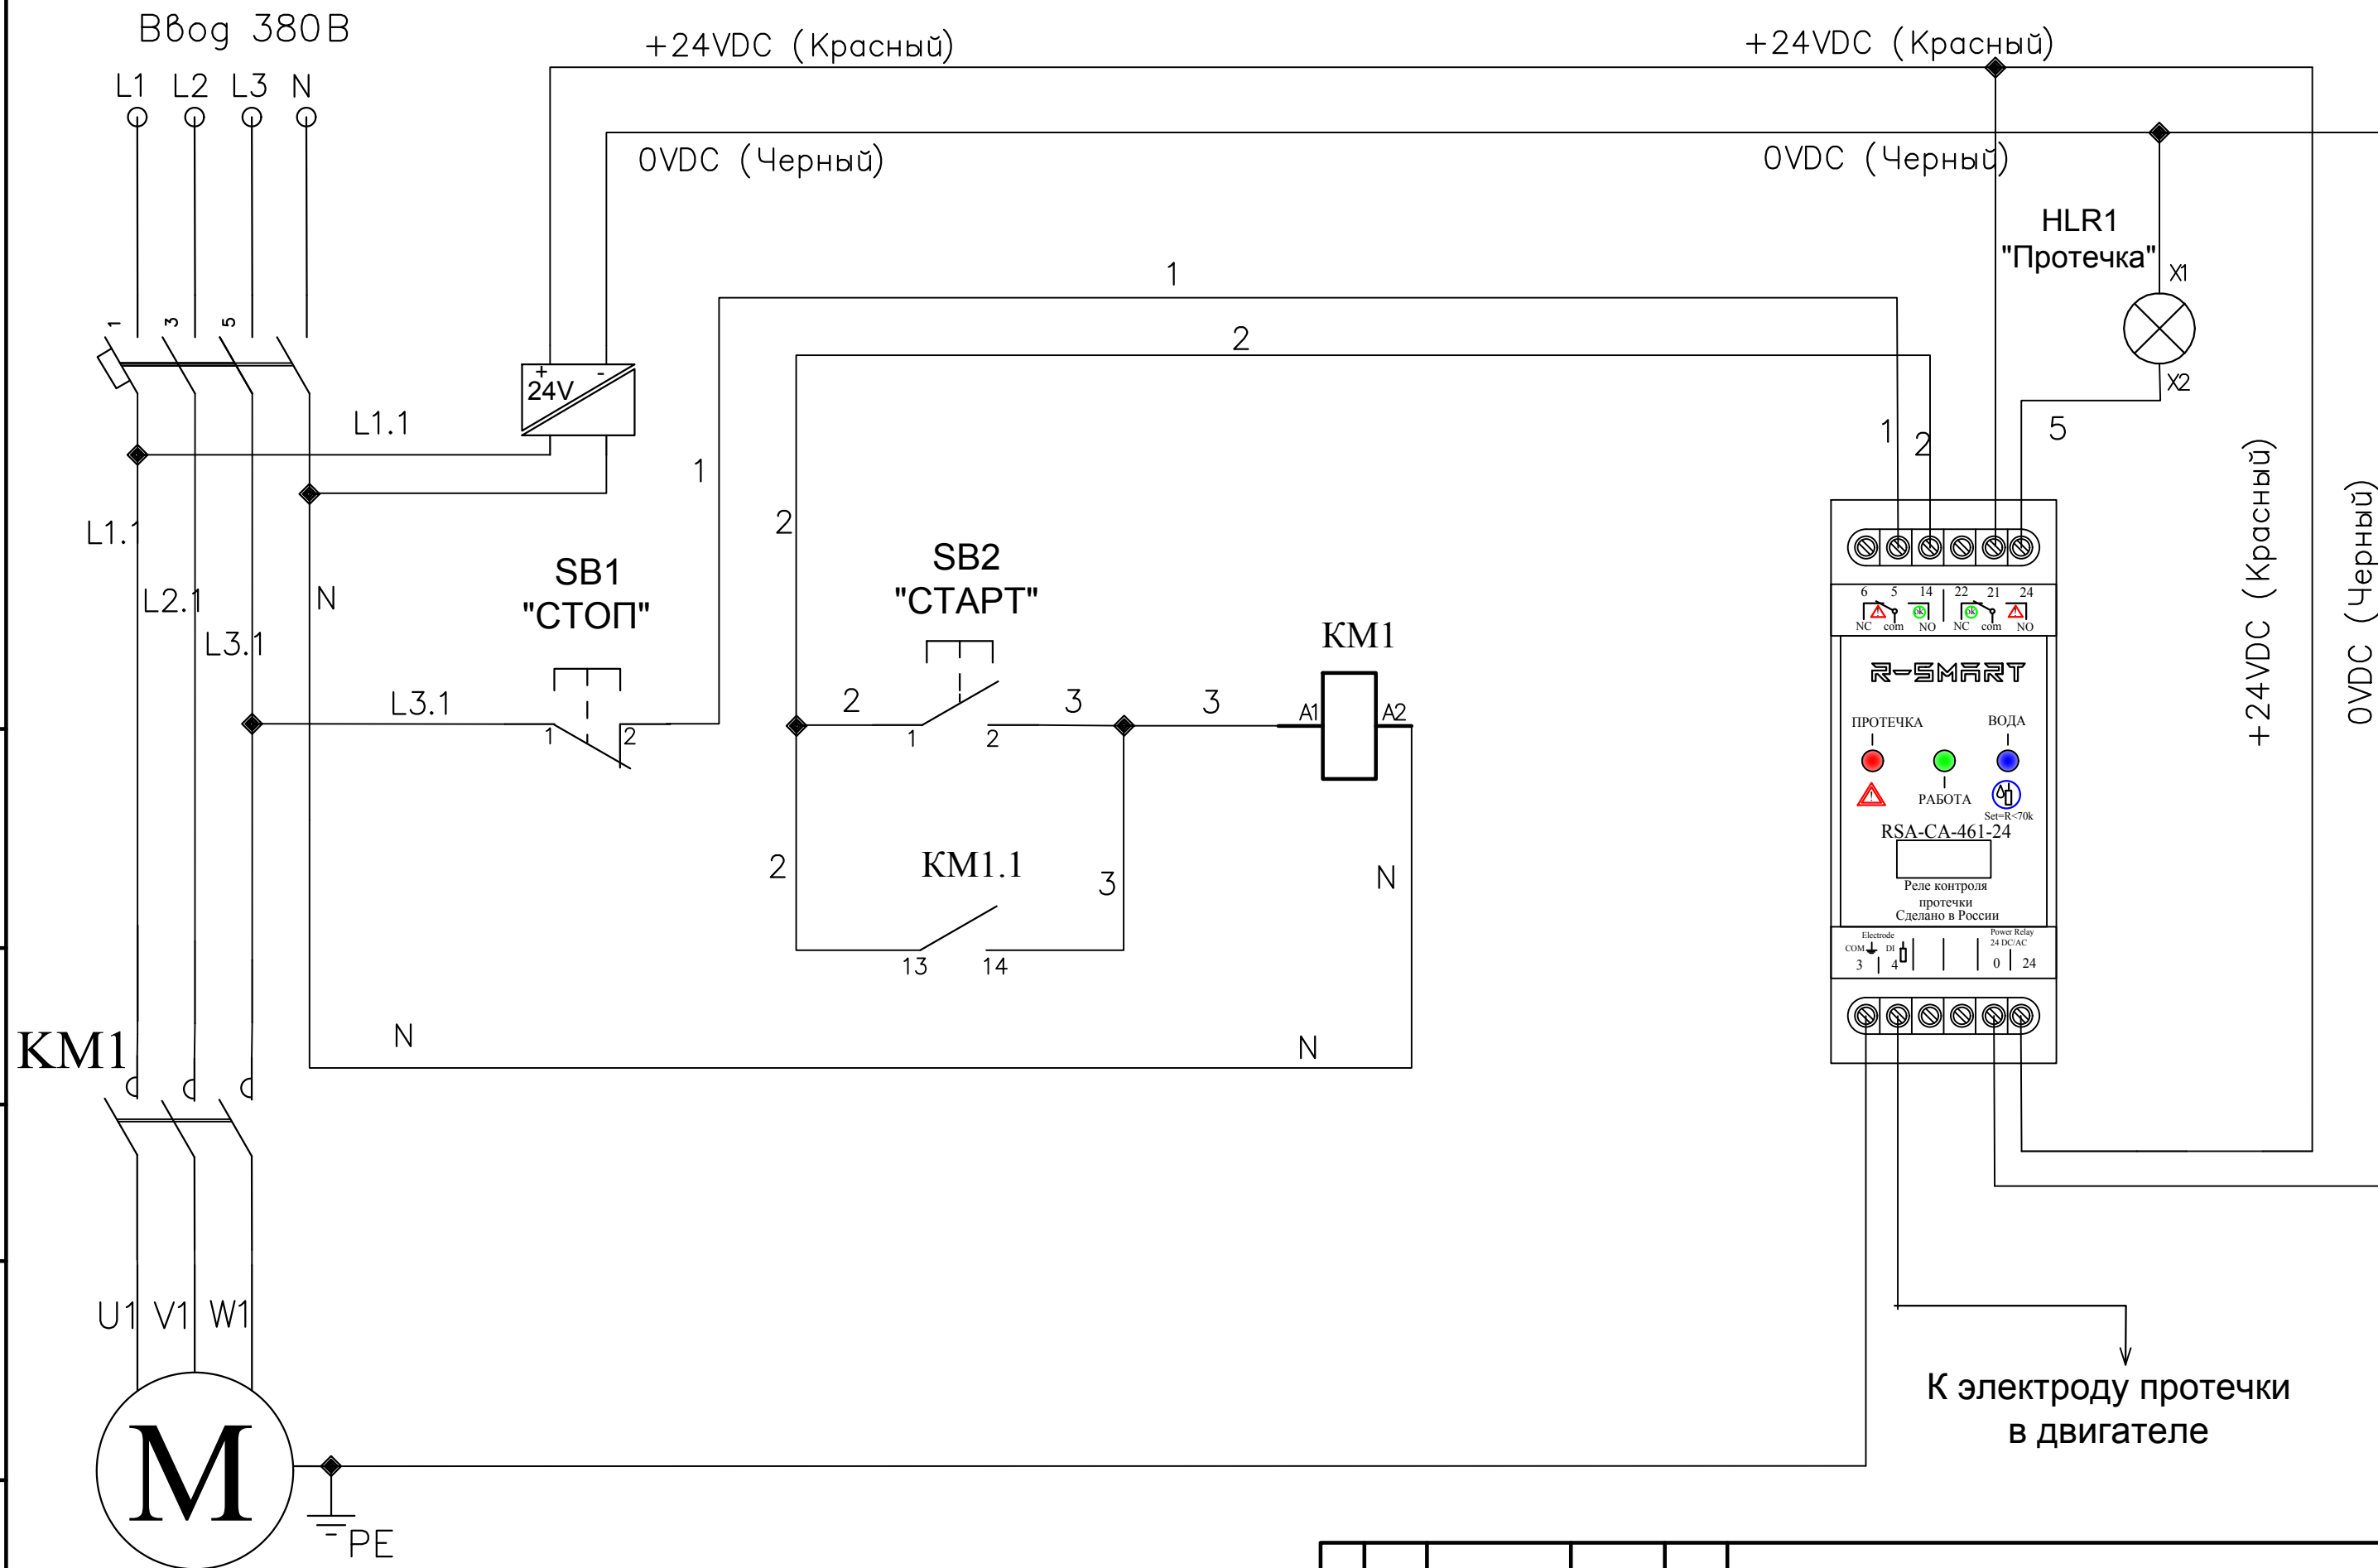

# Пример использования реле RSA-CA-461-24

Инв. № подл.	Погр. и дата
Взам. инв. №	Инв. № дубл.
Погр. и дата	
Инв. № подл.	Погр. и дата

Изм.	Лист	№ докум.	Погр.	Дата

Мониторинг герметичности

Лист

К электроду протечки  
в двигателе