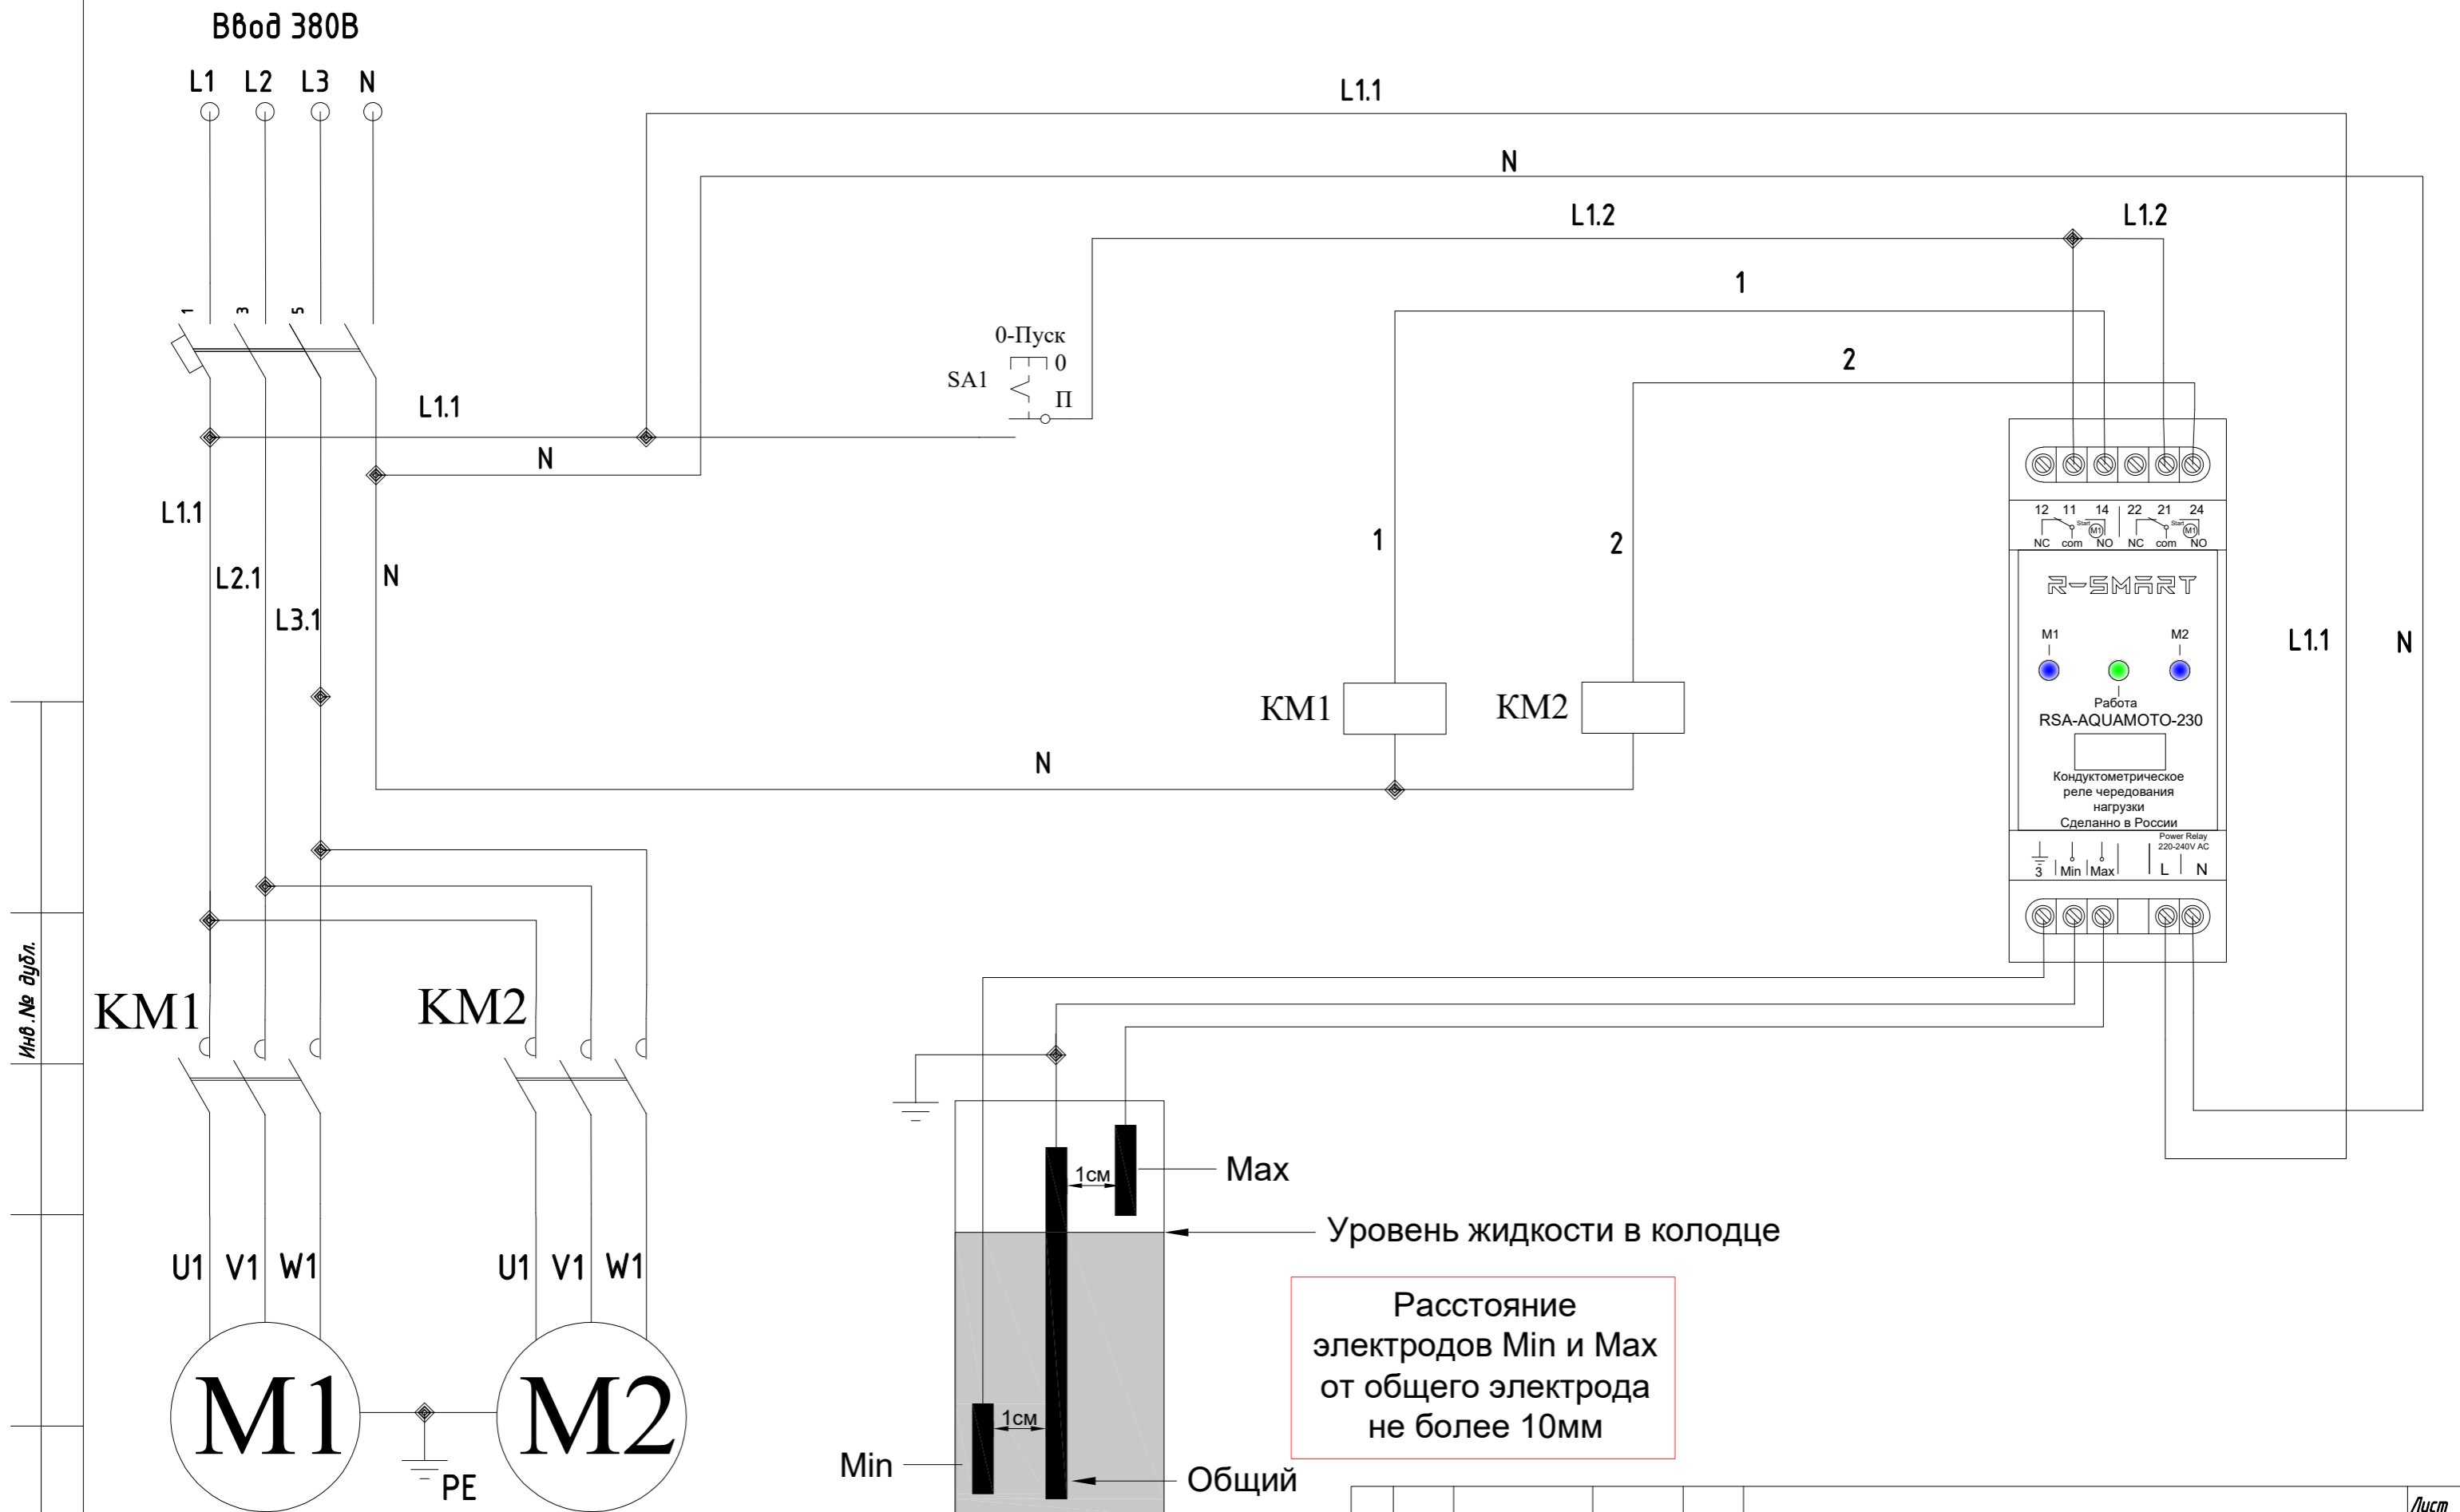

Пример использования реле RSA-AQUAMOTO-230

Инв. № дудл.

Изм.	Лист	№ докум.	Подп.	Дата

Чередование нагрузки

Лист