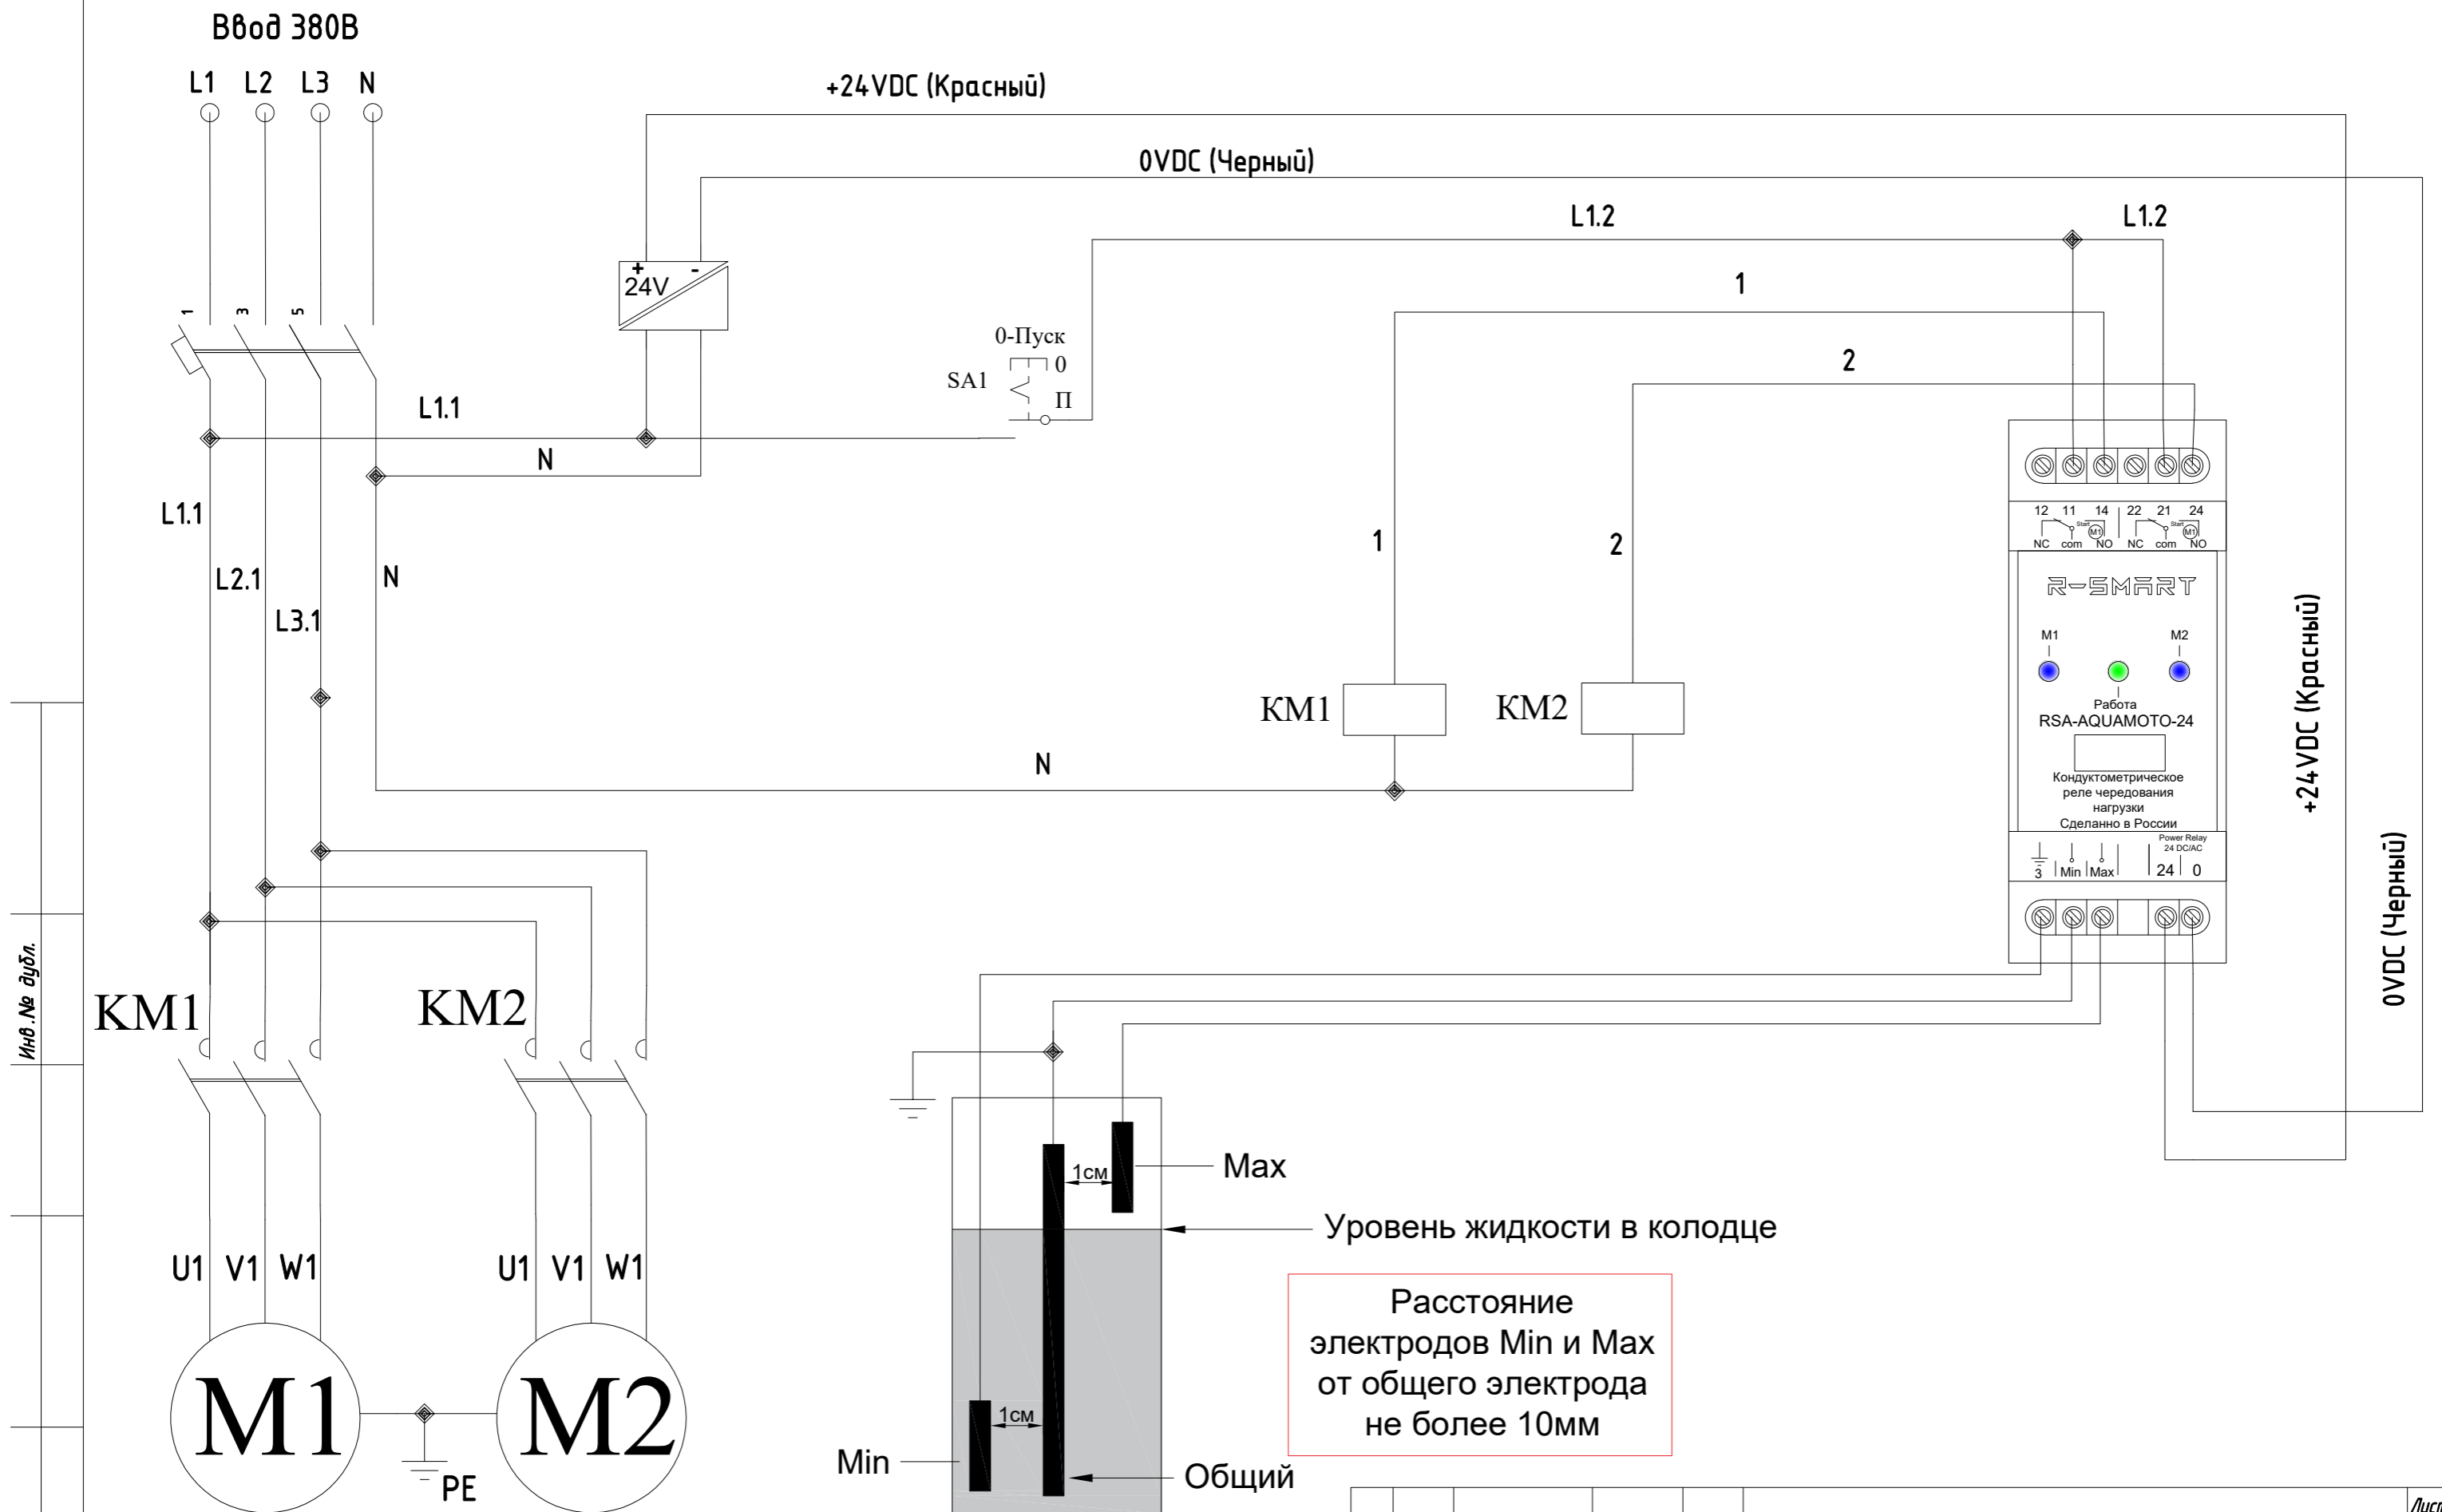

# Пример использования реле RSA-AQUAMOTO-24

Инв. № дудл.

Изм.	Лист	№ докум.	Подп.	Дата

Чередование нагрузки

Лист