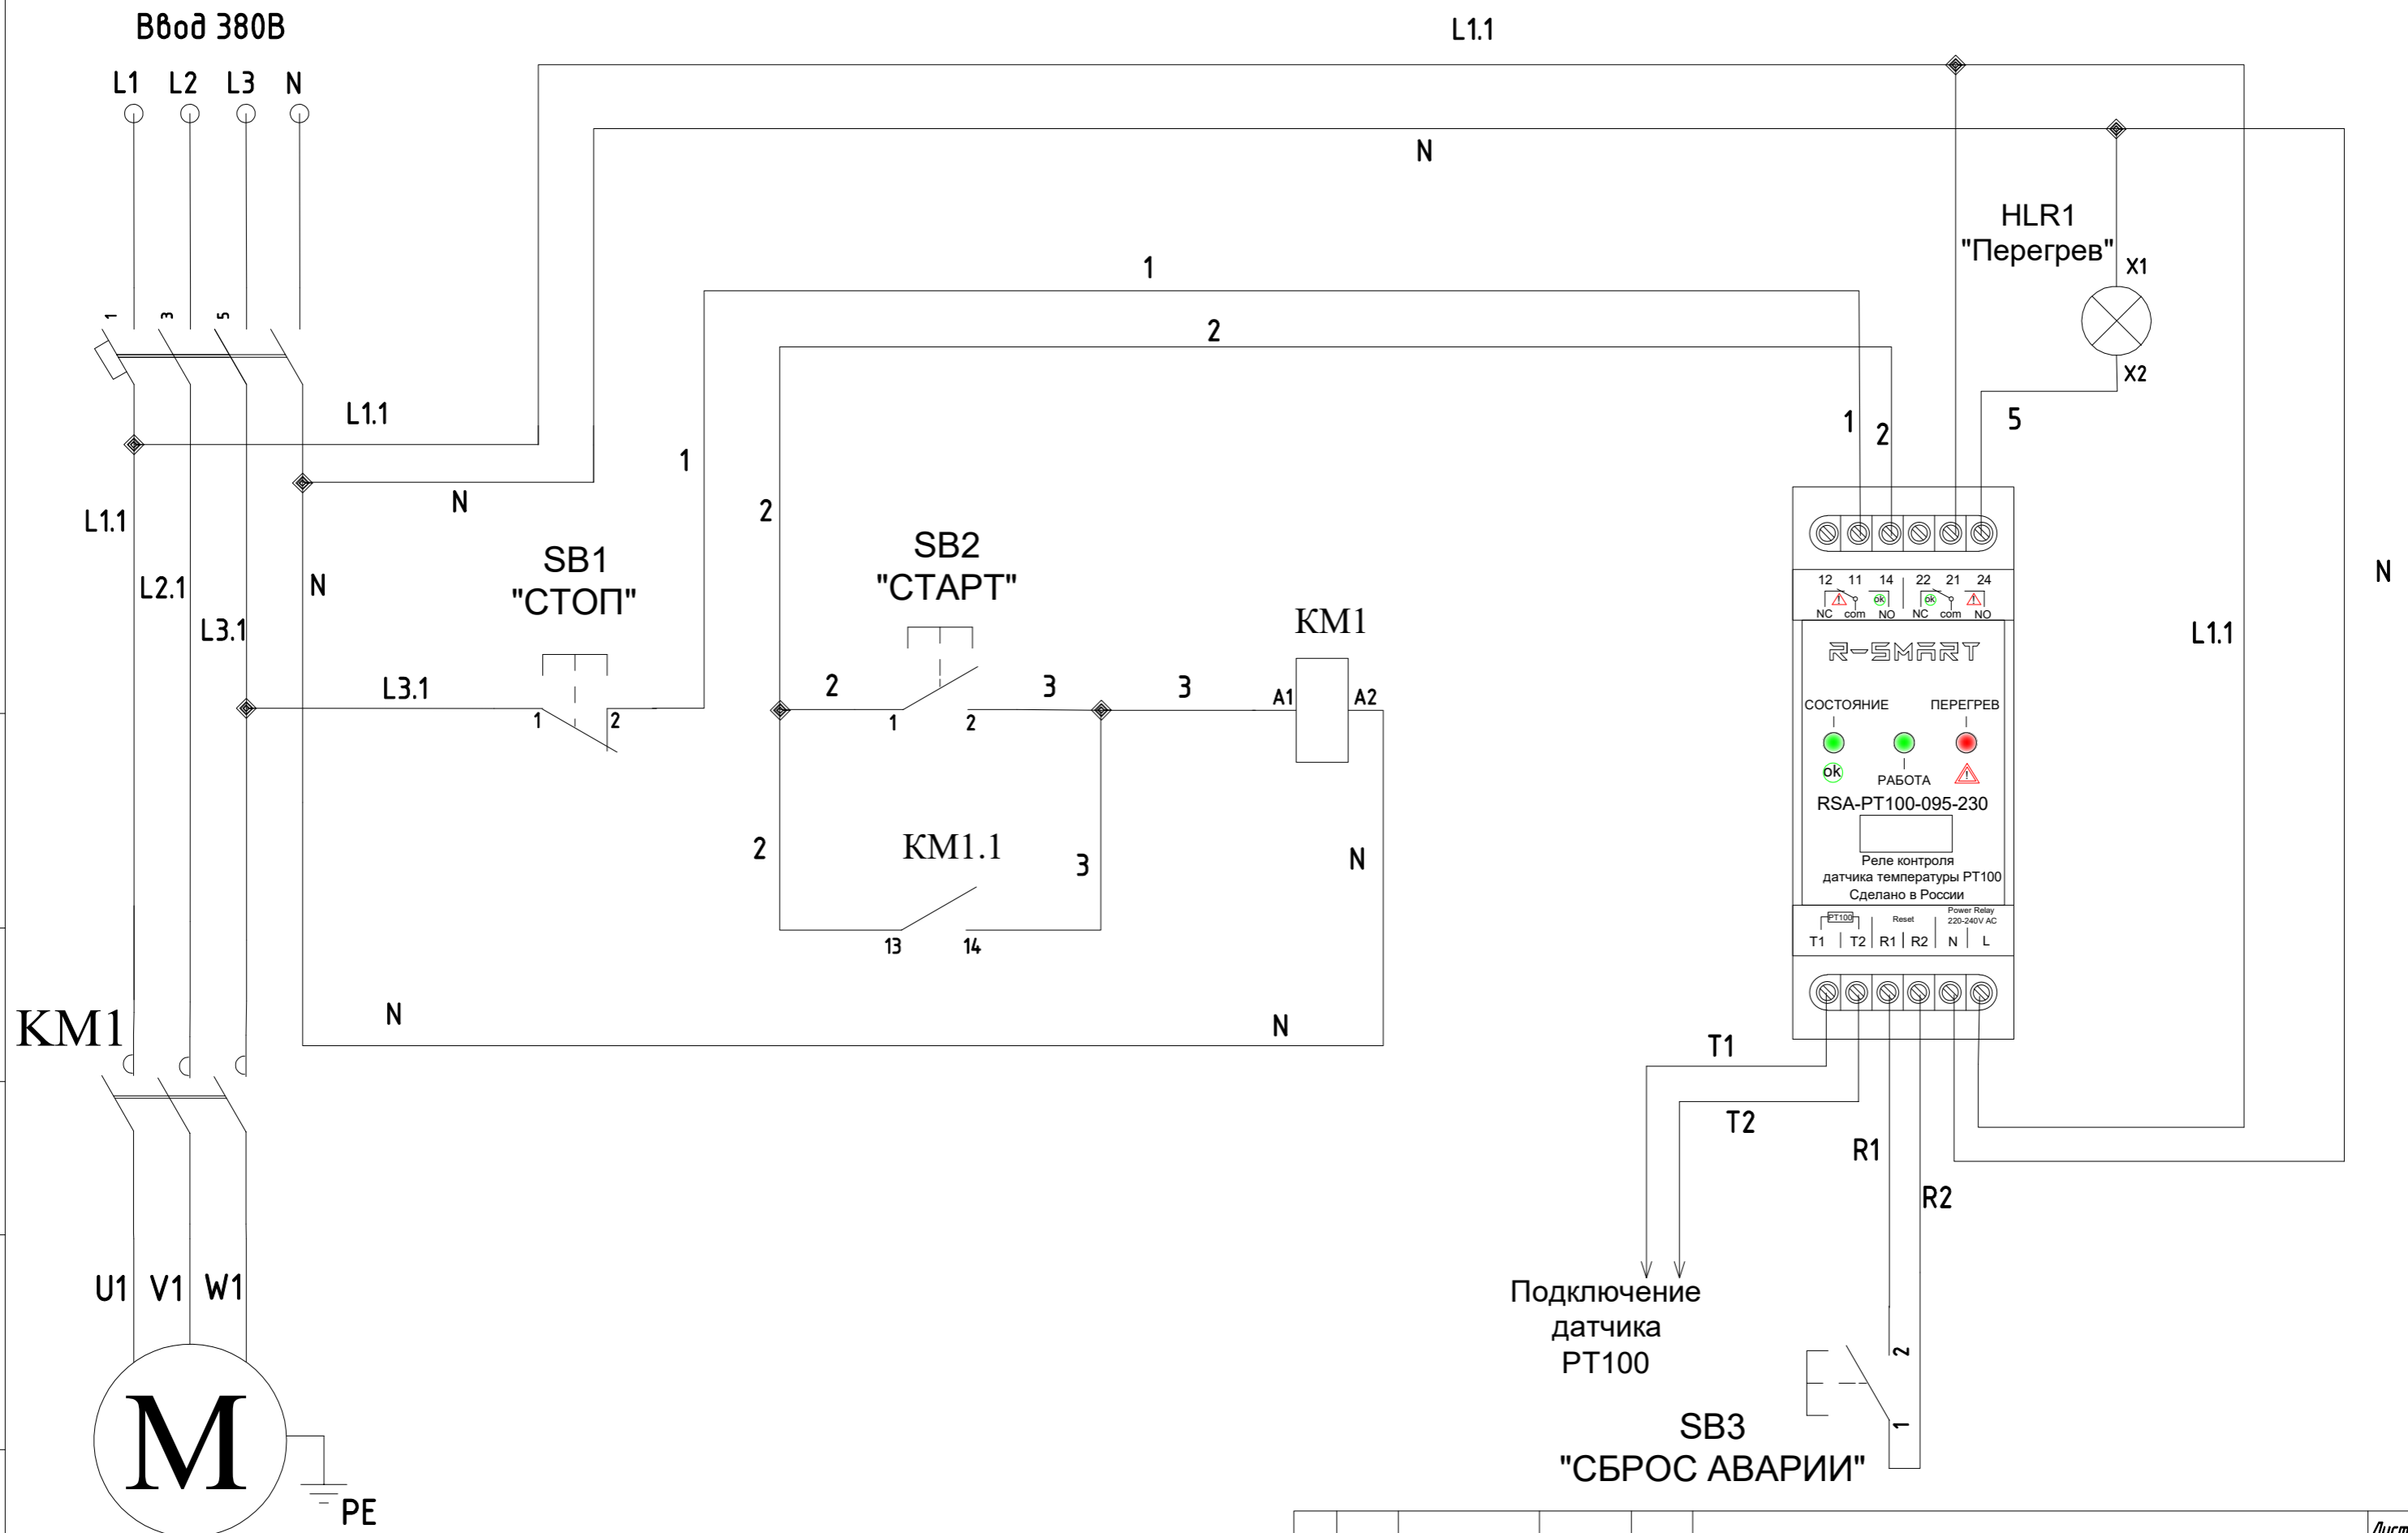

Пример использования реле РТ100 RSA-PT100-095-230

Инв. № подл.	Подп. и дата
Взам. инв. №	Инв. № дубл.
Подп. и дата	

Изм.	Лист	№ докум.	Подп.	Дата

Мониторинг перегрева двигателя

Лист