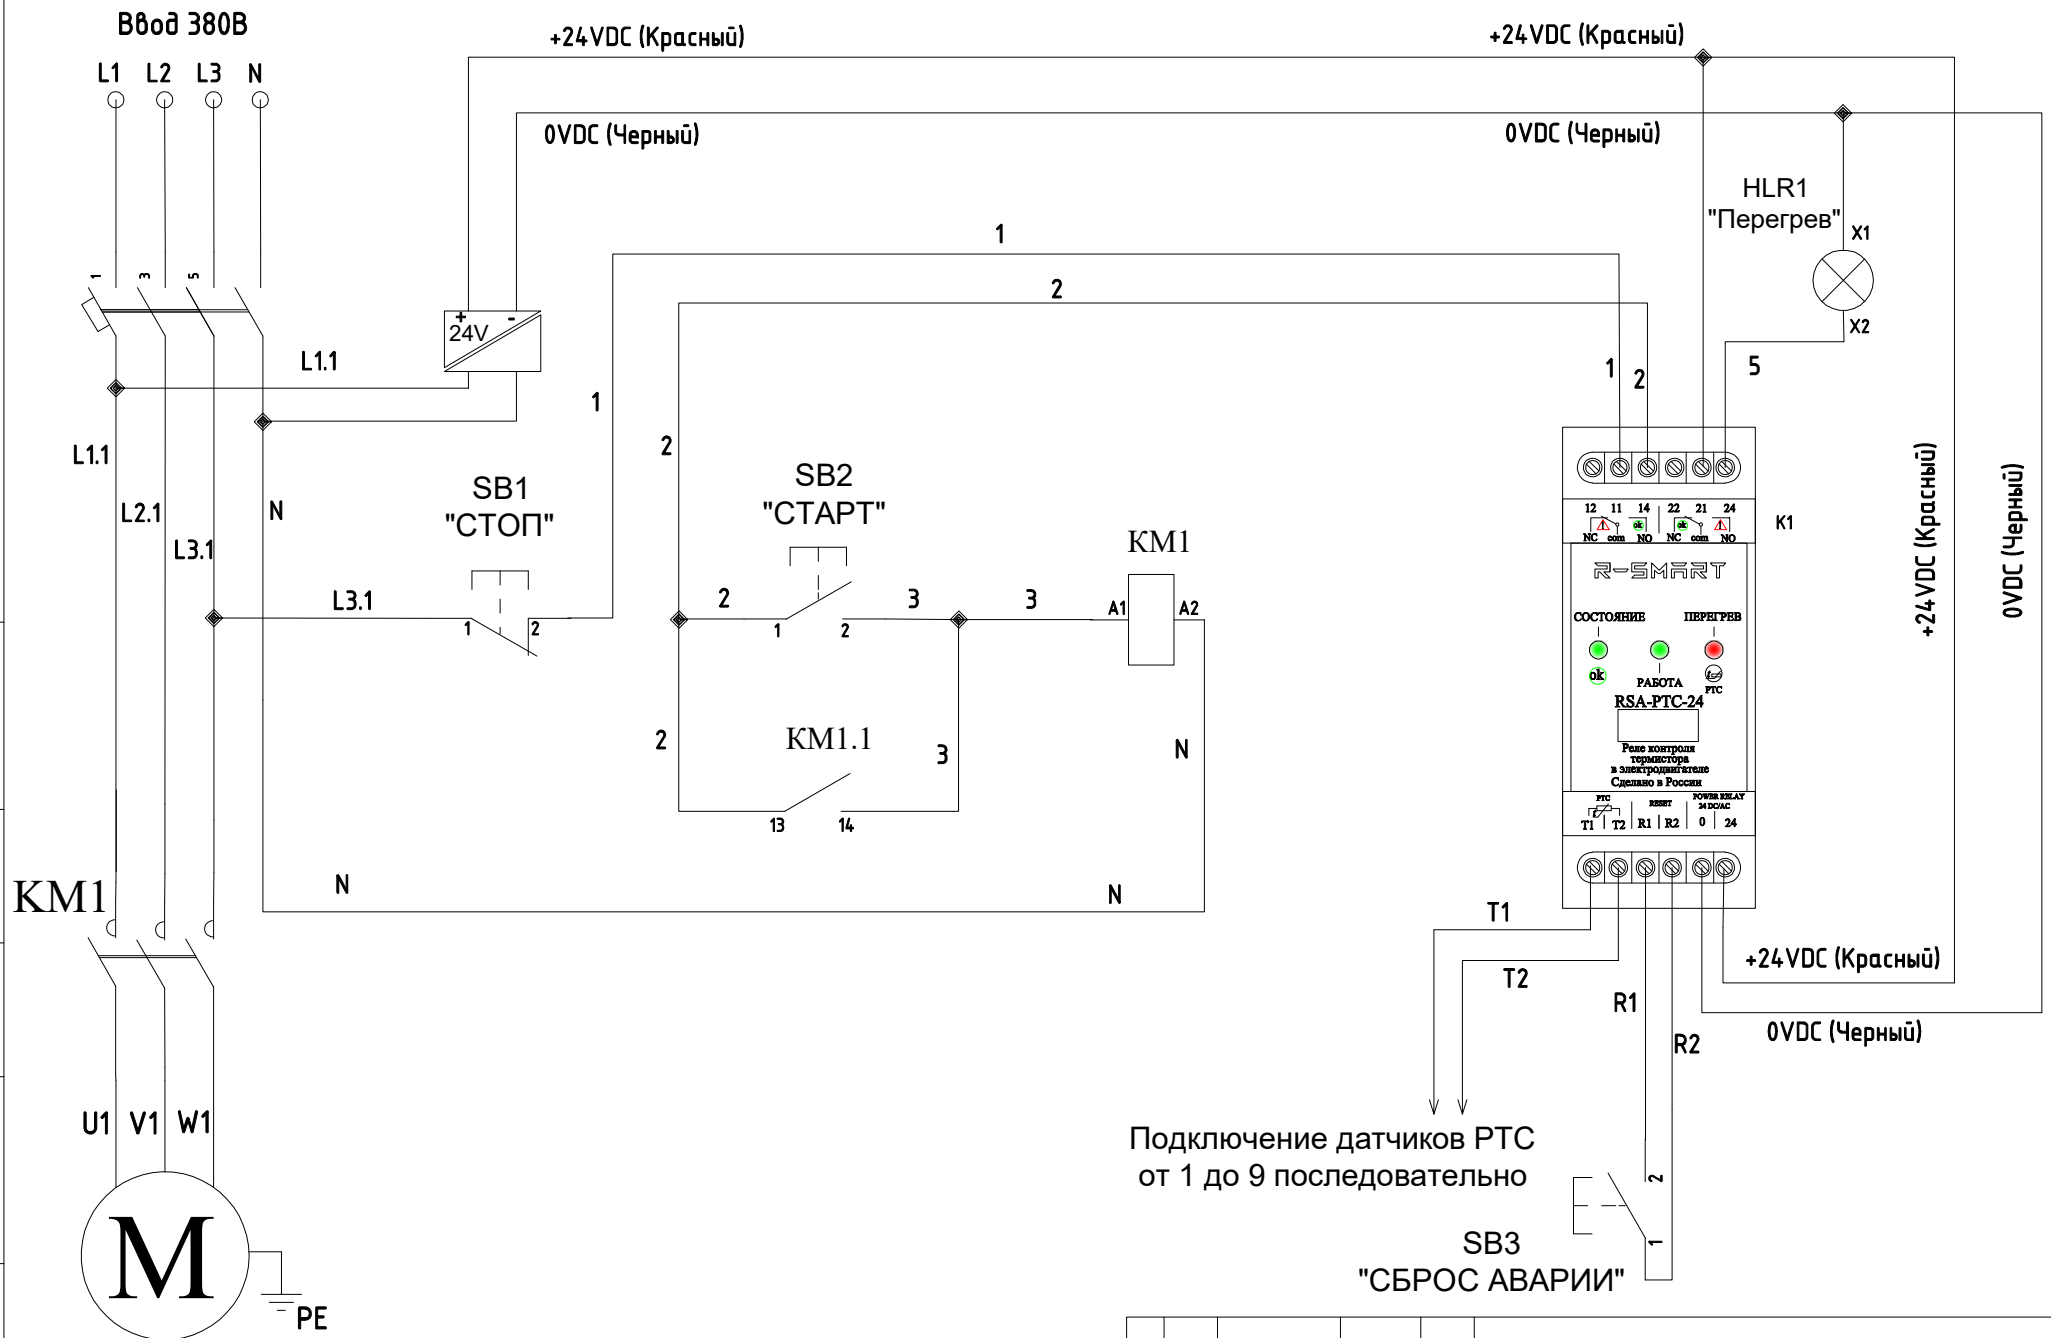

# Пример использования реле RSA-PTC-24

Инв. № подл. Подп. и дата

Взам инв. № Инв. № дубл.

Инв. № подл. Подп. и дата

Изм. / лист	№ докум.	Подп.	Дата

Мониторинг перегрева насоса

Лист